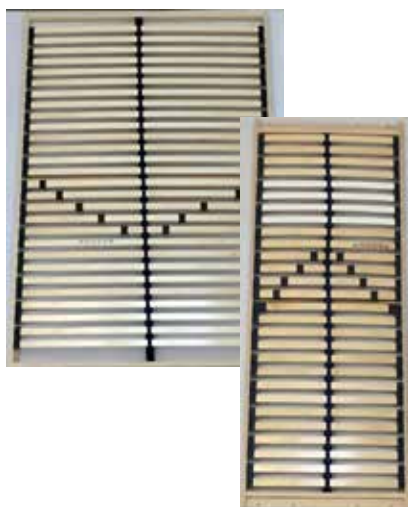

LAURA UŠÁK

Elegantní, čalouněná postel s ozdobným čelem.

Komfort, který je zároveň doplněn elegantním designem. Ozdobné čelo spolu s rafinovaným prošíváním vdechnou Vaší ložnici romantickou atmosféru. Výška čela zároveň poskytne úžasné pohodlí při čtení knížky nebo časopisu. Vybírejte ze široké nabídky druhů čalounění, v textilním i koženém provedení.

Varianty korpusů

Korpus A – 5 cm tloušťka

- dřevěná noha výška 5 cm buk natur, jantarová žlutá, třešeň, mahagon, ořech, wenge, stříbrná
- nerez za příplatek
- výška 133 cm

Korpus C – tloušťka 2 cm

- korpus úplně spuštěný k zemi
- kovová noha pochromovaná ocel, výška 2 cm
- výška 133 cm

Korpus F – tloušťka 5 cm

- kovová noha: S75 výška 12 cm
S71 výška 13 cm
S68 výška 13 cm
- výška s nohou 143–144 cm

Technické vlastnosti otevíracího roštu

Složení

- 14 dvojitých překližkových lamel v pružném kaučukovém obložení
- v oblasti ramena ztenčené dřevěné pružiny
- jednořadový střední pásový systém
- nastavitelná tvrdost roštu v oblasti beder
- vícekrát lepené, voskem upravované dřevěné pružiny
- výška u otevírání zprava nebo zleva 5,5 cm, u otevírání zepředu 7 cm

Rozměry

- 140 x 200 cm – otevírání zepředu s pneumatickou pružinou
- 160 x 200 cm – otevírání zepředu s pneumatickou pružinou (jedna část) nebo ve 2 částech (2 x 80 cm) otevírání zprava – zleva
- 180 x 200 cm – otevírání ve 2 částech zprava – zleva (2 x 80 cm)
- 200 x 200 cm – otevírání ve 2 částech zprava – zleva (2 x 100 cm)