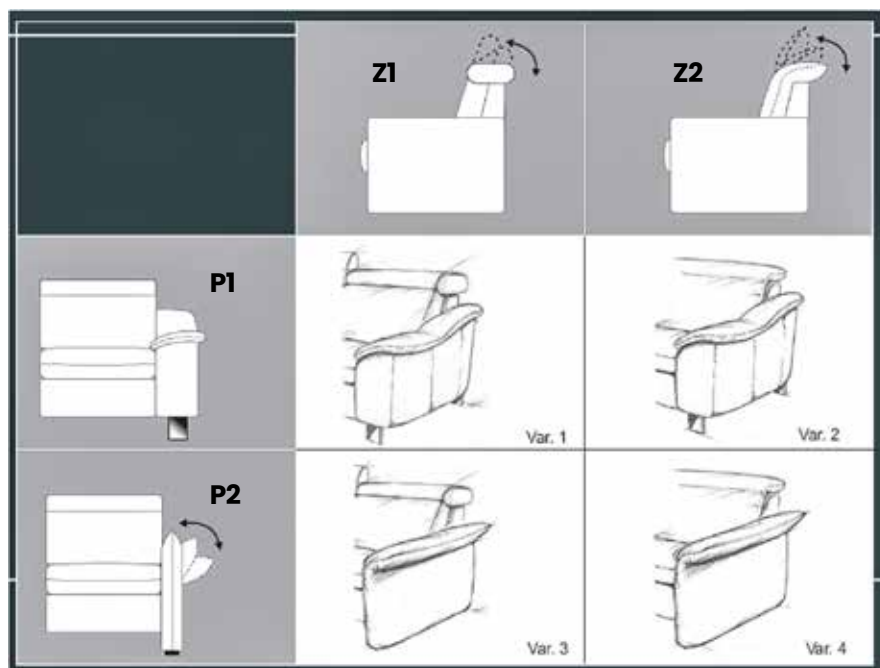

2sed a 3sed

2,5sed a lenoška

1sed – trapézový stůl – 1sed

Otoman – 2,5sed – prodloužená pohovka

2sed a otoman

Vzhled zad a područek

Vzhled zad a područek lze navzájem kombinovat za stejnou cenu.

Dva typy područek

- područka typ P1 s nohou
- područka typ P2 až na podlahu – polohování za příplatek

Dva typy zad včetně nastavitelné opěrky hlavy

- typ Z1 – lze doplnit o elektrické polohování podhlavníku pouze v kombinaci TV funkcí.
- typ Z2 – nelze doplnit o elektrické polohování podhlavníku.