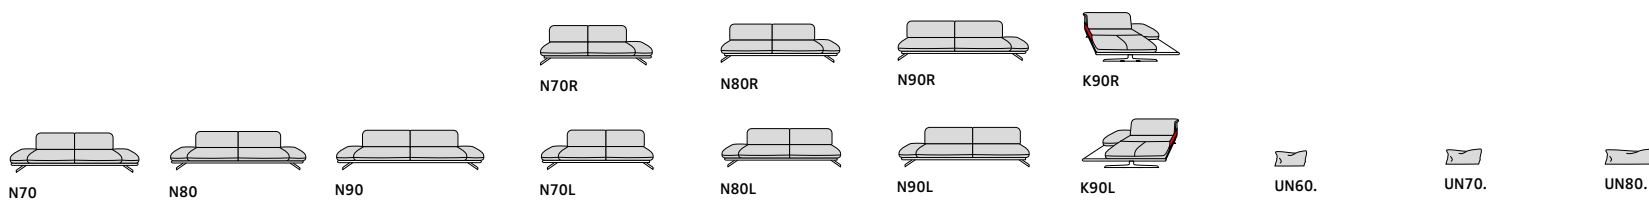

inelis®

čalouněný nábytek

WSCHILLIG

in-ELIS CZ, s.r.o.
www.inelis.cz