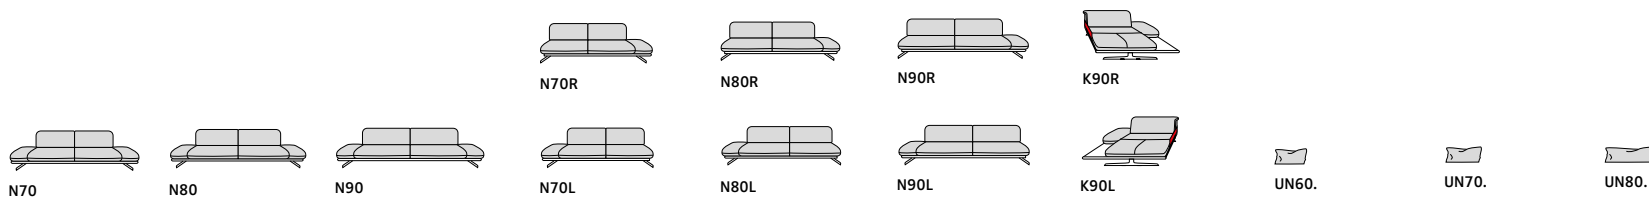

inelis®

čalouněný nábytek

W
W.SCHILLIG

in-ELIS CZ, s.r.o.
www.inelis.cz

Typ č.	N 70	N 80	N 90	N 70R pravá N 70L levá	N 80R pravá N 80L levá	N 90R pravá N 90 L levá	K 90R pravá K 90L levá	UN 60.	UN 70.	UN 80.
	Pohovka	Velká pohovka	Velká pohovka	pohovka	Velká pohovka	Velká pohovka	Prodloužená pohovka	Ledvinkový pošťář 70 cm	Ledvinkový pošťář 80 cm	Ledvinkový pošťář for 90 cm
rozměry v cm										
Š/H/V/VS	200/110/82/41	220/110/82/41	240/110/82/41	170/110/82/41	190/110/82/41	210/110/82/41	121/179/82/41	50/9/24/0	63/9/24/0	73/9/24/0
Kategorie kůže										
LK10	145 900 Kč	153 700 Kč	162 400 Kč	128 000 Kč	135 100 Kč	144 000 Kč	127 700 Kč	2 700 Kč	3 500 Kč	4 100 Kč
LK20	147 200 Kč	155 100 Kč	163 800 Kč	129 100 Kč	136 300 Kč	145 200 Kč	131 500 Kč	3 200 Kč	3 600 Kč	4 100 Kč
LK30	148 000 Kč	156 000 Kč	164 800 Kč	129 800 Kč	137 000 Kč	146 000 Kč	135 500 Kč	3 200 Kč	3 700 Kč	4 100 Kč
LK40	154 000 Kč	162 600 Kč	171 900 Kč	135 100 Kč	142 700 Kč	155 500 Kč	140 000 Kč	3 400 Kč	4 000 Kč	4 700 Kč
LK50	159 100 Kč	168 100 Kč	177 900 Kč	139 400 Kč	147 600 Kč	157 800 Kč	143 900 Kč	3 700 Kč	4 200 Kč	5 000 Kč
LK60	165 300 Kč	173 700 Kč	183 900 Kč	143 800 Kč	152 500 Kč	162 900 Kč	147 800 Kč	4 000 Kč	4 700 Kč	5 400 Kč
LK70	169 200 Kč	179 200 Kč	189 900 Kč	148 100 Kč	157 100 Kč	168 100 Kč	151 700 Kč	4 100 Kč	5 000 Kč	5 700 Kč
LK80	174 300 Kč	184 800 Kč	184 000 Kč	152 600 Kč	162 000 Kč	173 400 Kč	155 500 Kč	4 500 Kč	5 200 Kč	6 000 Kč
LK90	180 500 Kč	191 400 Kč	203 100 Kč	157 700 Kč	167 800 Kč	179 700 Kč	160 100 Kč	4 900 Kč	5 600 Kč	6 400 Kč
LK100	188 600 Kč	202 700 Kč	212 800 Kč	164 700 Kč	175 400 Kč	188 100 Kč	166 300 Kč	5 200 Kč	6 000 Kč	6 900 Kč
LK110	198 600 Kč	211 300 Kč	224 700 Kč	173 500 Kč	185 000 Kč	198 600 Kč	180 000 Kč	5 700 Kč	6 700 Kč	7 700 Kč
LK120	208 900 Kč	222 400 Kč	236 800 Kč	186 800 Kč	194 700 Kč	209 200 Kč	169 800 Kč	6 200 Kč	7 300 Kč	8 400 Kč
Č. Pro nastavitelnou opěrku hlavy	KV2	KV2	KV2	KV2	KV2	KV2	KV1			
příplatek	13 600 Kč	13 600 Kč	13 600 Kč	13 600 Kč	13 600 Kč	13 600 Kč	6 800 Kč			
Č. Pro nastavitelnou područku	SV2	SV2	SV2	SV1	SV1	SV1	SV1			
příplatek	13 600 Kč	13 600 Kč	13 600 Kč	6 800 Kč	6 800 Kč	6 800 Kč	6 800 Kč			