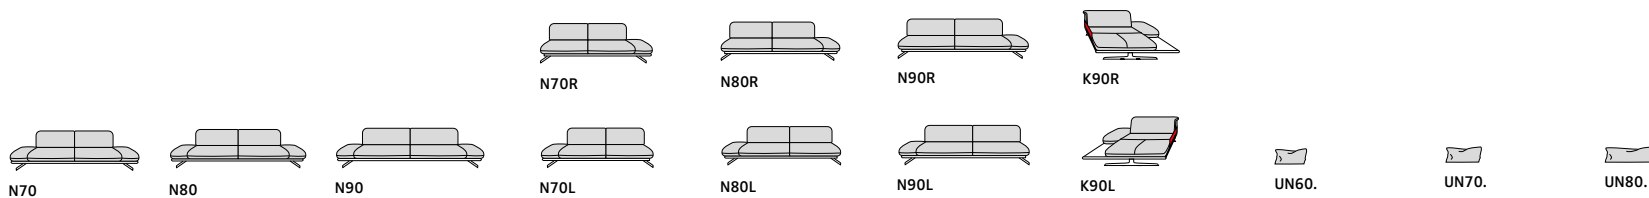

**inelis®**

čalouněný nábytek

*W*  
W.SCHILLIG

in-ELIS CZ, s.r.o.  
www.inelis.cz

Typ č.	N 70	N 80	N 90	N 70R pravá N 70L levá	N 80R pravá N 80L levá	N 90R pravá N 90 L levá	K 90R pravá K 90L levá	UN 60.	UN 70.	UN 80.
	Pohovka	Velká pohovka	Velká pohovka	pohovka	Velká pohovka	Velká pohovka	Prodloužená pohovka	Ledvinkový pošťář 70 cm	Ledvinkový pošťář 80 cm	Ledvinkový pošťář for 90 cm
rozměry v cm										
Š/H/V/VS	200/110/82/41	220/110/82/41	240/110/82/41	170/110/82/41	190/110/82/41	210/110/82/41	121/179/82/41	50/9/24/0	63/9/24/0	73/9/24/0
Kategorie kůže										
LK10	145 900 Kč	153 700 Kč	162 400 Kč	128 000 Kč	135 100 Kč	144 000 Kč	127 700 Kč	2 700 Kč	3 500 Kč	4 100 Kč
LK20	147 200 Kč	155 100 Kč	163 800 Kč	129 100 Kč	136 300 Kč	145 200 Kč	131 500 Kč	3 200 Kč	3 600 Kč	4 100 Kč
LK30	148 000 Kč	156 000 Kč	164 800 Kč	129 800 Kč	137 000 Kč	146 000 Kč	135 500 Kč	3 200 Kč	3 700 Kč	4 100 Kč
LK40	154 000 Kč	162 600 Kč	171 900 Kč	135 100 Kč	142 700 Kč	155 500 Kč	140 000 Kč	3 400 Kč	4 000 Kč	4 700 Kč
LK50	159 100 Kč	168 100 Kč	177 900 Kč	139 400 Kč	147 600 Kč	157 800 Kč	143 900 Kč	3 700 Kč	4 200 Kč	5 000 Kč
LK60	165 300 Kč	173 700 Kč	183 900 Kč	143 800 Kč	152 500 Kč	162 900 Kč	147 800 Kč	4 000 Kč	4 700 Kč	5 400 Kč
LK70	169 200 Kč	179 200 Kč	189 900 Kč	148 100 Kč	157 100 Kč	168 100 Kč	151 700 Kč	4 100 Kč	5 000 Kč	5 700 Kč
LK80	174 300 Kč	184 800 Kč	184 000 Kč	152 600 Kč	162 000 Kč	173 400 Kč	155 500 Kč	4 500 Kč	5 200 Kč	6 000 Kč
LK90	180 500 Kč	191 400 Kč	203 100 Kč	157 700 Kč	167 800 Kč	179 700 Kč	160 100 Kč	4 900 Kč	5 600 Kč	6 400 Kč
LK100	188 600 Kč	202 700 Kč	212 800 Kč	164 700 Kč	175 400 Kč	188 100 Kč	166 300 Kč	5 200 Kč	6 000 Kč	6 900 Kč
LK110	198 600 Kč	211 300 Kč	224 700 Kč	173 500 Kč	185 000 Kč	198 600 Kč	180 000 Kč	5 700 Kč	6 700 Kč	7 700 Kč
LK120	208 900 Kč	222 400 Kč	236 800 Kč	186 800 Kč	194 700 Kč	209 200 Kč	169 800 Kč	6 200 Kč	7 300 Kč	8 400 Kč
Č. Pro nastavitelnou opěrku hlavy	KV2	KV2	KV2	KV2	KV2	KV2	KV1			
příplatek	13 600 Kč	13 600 Kč	13 600 Kč	13 600 Kč	13 600 Kč	13 600 Kč	6 800 Kč			
Č. Pro nastavitelnou područku	SV2	SV2	SV2	SV1	SV1	SV1	SV1			
příplatek	13 600 Kč	13 600 Kč	13 600 Kč	6 800 Kč	6 800 Kč	6 800 Kč	6 800 Kč			