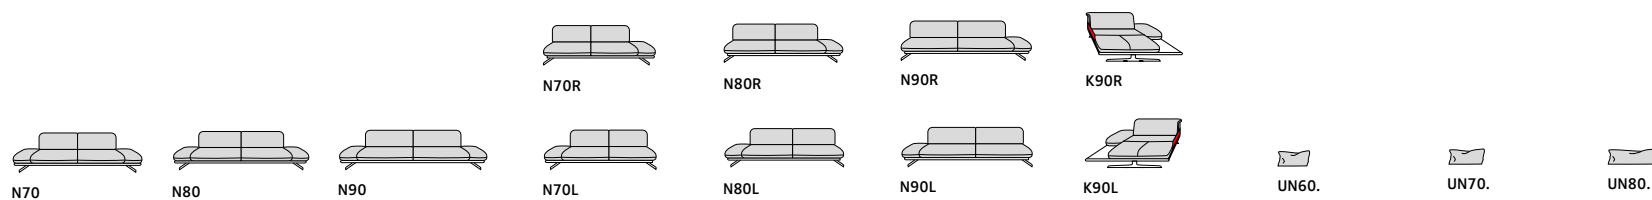

inelis®

čalouněný nábytek

W
WSCHILLIG

in-ELIS CZ, s.r.o.
www.inelis.cz