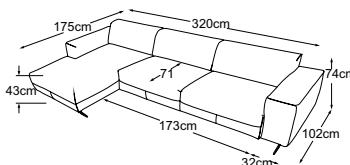

**prodloužená pohovka L -
3sed P bez polohovacího
zádového polštáře**
Typ. číslo: D002691