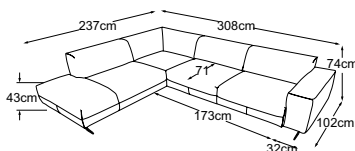

atraktivní.

WINSTON

Sestavy

Kovová podnož dostupná v:

B: černá matná výška 18 cm
Při objednávce prosím uveďte variantu nohy.

**2,5sed bez polohovacího
zádového polštáře**
Typ. číslo: D002250

**3sed bez polohovacího
zádového polštáře**
Typ. číslo: D002300

taburet
Typ. číslo: D002800

**2,5sed L - otoman P bez
polohovacího zádového
polštáře**
Typ. číslo: D002762

**otoman L - 2,5sed P bez
polohovacího zádového
polštáře**
Typ. číslo: D002763

**3sed L - otoman P bez
polohovacího zádového
polštáře**
Typ. číslo: D002562

**otoman L - 3sed P bez
polohovacího zádového
polštáře**
Typ. číslo: D002563

**2,5sed L - prodloužená
pohovka P bez polohovacího
zádového polštáře**
Typ. číslo: D002570

**prodloužená pohovka L -
2,5sed P bez polohovacího
zádového polštáře**
Typ. číslo: D002571