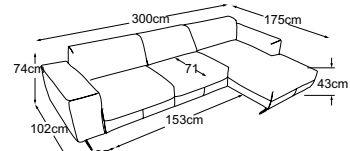

atraktivní.

WINSTON

Sestavy

Kovová podnož dostupná v:

B: černá matná výška 18 cm
Při objednávce prosím uveďte variantu nohy.

**2,5sed bez polohovacího
zádového polštáře**
Typ. číslo: D002250

**3sed bez polohovacího
zádového polštáře**
Typ. číslo: D002300

taburet
Typ. číslo: D002800

**2,5sed L - otoman P bez
polohovacího zádového
polštáře**
Typ. číslo: D002762

**otoman L - 2,5sed P bez
polohovacího zádového
polštáře**
Typ. číslo: D002763

**3sed L - otoman P bez
polohovacího zádového
polštáře**
Typ. číslo: D002562

**otoman L - 3sed P bez
polohovacího zádového
polštáře**
Typ. číslo: D002563

**2,5sed L - prodloužená
pohovka P bez polohovacího
zádového polštáře**
Typ. číslo: D002570

**prodloužená pohovka L -
2,5sed P bez polohovacího
zádového polštáře**
Typ. číslo: D002571