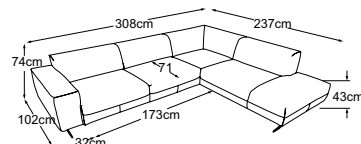

atraktivní.

WINSTON

Sestavy

Kovová podnož dostupná v:

B: černá matná výška 18 cm
Při objednávce prosím uveďte variantu nohy.

**2,5sed bez polohovacího
zádového polštáře**
Typ. číslo: D002250

**3sed bez polohovacího
zádového polštáře**
Typ. číslo: D002300

taburet
Typ. číslo: D002800

**2,5sed L - otoman P bez
polohovacího zádového
polštáře**
Typ. číslo: D002762

**otoman L - 2,5sed P bez
polohovacího zádového
polštáře**
Typ. číslo: D002763

**3sed L - otoman P bez
polohovacího zádového
polštáře**
Typ. číslo: D002562