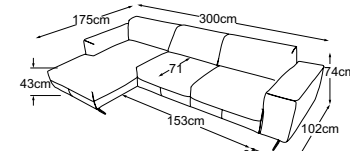

atraktivní.

WINSTON

Sestavy

Kovová podnož dostupná v:

B: černá matná výška 18 cm
Při objednávce prosím uveďte variantu nohy.

**2,5sed bez polohovacího
zádového polštáře**
Typ. číslo: D002250

**3sed bez polohovacího
zádového polštáře**
Typ. číslo: D002300

taburet
Typ. číslo: D002800

**2,5sed L - otoman P bez
polohovacího zádového
polštáře**
Typ. číslo: D002762

**otoman L - 2,5sed P bez
polohovacího zádového
polštáře**
Typ. číslo: D002763

**3sed L - otoman P bez
polohovacího zádového
polštáře**
Typ. číslo: D002562

**otoman L - 3sed P bez
polohovacího zádového
polštáře**
Typ. číslo: D002563

**2,5sed L - prodloužená
pohovka P bez polohovacího
zádového polštáře**
Typ. číslo: D002570

**prodloužená pohovka L -
2,5sed P bez polohovacího
zádového polštáře**
Typ. číslo: D002571