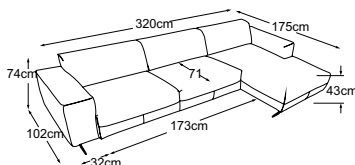

atraktivní.

WINSTON

Sestavy

Kovová podnož dostupná v:

B: černá matná výška 18 cm
Při objednávce prosím uveďte variantu nohy.

**2,5sed bez polohovacího
zádového polštáře**
Typ. číslo: D002250

**3sed bez polohovacího
zádového polštáře**
Typ. číslo: D002300

taburet
Typ. číslo: D002800

**2,5sed L - otoman P bez
polohovacího zádového
polštáře**
Typ. číslo: D002762

**otoman L - 2,5sed P bez
polohovacího zádového
polštáře**
Typ. číslo: D002763

**3sed L - otoman P bez
polohovacího zádového
polštáře**
Typ. číslo: D002562

**otoman L - 3sed P bez
polohovacího zádového
polštáře**
Typ. číslo: D002563

**2,5sed L - prodloužená
pohovka P bez polohovacího
zádového polštáře**
Typ. číslo: D002570

**prodloužená pohovka L -
2,5sed P bez polohovacího
zádového polštáře**
Typ. číslo: D002571