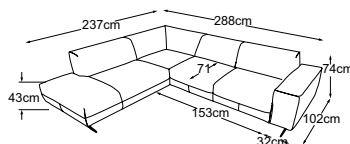

atraktivní.

WINSTON

Sestavy

Kovová podnož dostupná v:

B: černá matná výška 18 cm
Při objednávce prosím uveďte variantu nohy.

**2,5sed bez polohovacího
zádového polštáře**
Typ. číslo: D002250

**3sed bez polohovacího
zádového polštáře**
Typ. číslo: D002300

taburet
Typ. číslo: D002800

**2,5sed L - otoman P bez
polohovacího zádového
polštáře**
Typ. číslo: D002762

**otoman L - 2,5sed P bez
polohovacího zádového
polštáře**
Typ. číslo: D002763

**3sed L - otoman P bez
polohovacího zádového
polštáře**
Typ. číslo: D002562