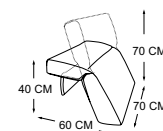

atraktivní.

WINSTON

Sestavy

Kovová podnož dostupná v:

B: černá matná výška 18 cm
Při objednávce prosím uveďte variantu nohy.

**2,5sed bez polohovacího
zádového polštáře**
Typ. číslo: D002250

**3sed bez polohovacího
zádového polštáře**
Typ. číslo: D002300

taburet
Typ. číslo: D002800

**2,5sed L - otoman P bez
polohovacího zádového
polštáře**
Typ. číslo: D002762

**otoman L - 2,5sed P bez
polohovacího zádového
polštáře**
Typ. číslo: D002763

**3sed L - otoman P bez
polohovacího zádového
polštáře**
Typ. číslo: D002562

**otoman L - 3sed P bez
polohovacího zádového
polštáře**
Typ. číslo: D002563

**2,5sed L - prodloužená
pohovka P bez polohovacího
zádového polštáře**
Typ. číslo: D002570

**prodloužená pohovka L -
2,5sed P bez polohovacího
zádového polštáře**
Typ. číslo: D002571

**3sed L - prodloužená
pohovka P bez polohovacího
zádového polštáře**
Typ. číslo: D002690

**prodloužená pohovka L -
3sed P bez polohovacího
zádového polštáře**
Typ. číslo: D002691

**Zádový polohovací polštář s
nastavením opěrky hlavy**
Typ. číslo: D002920