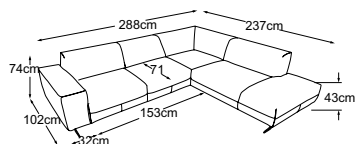

atraktivní.

WINSTON

Sestavy

Kovová podnož dostupná v:

B: černá matná výška 18 cm
Při objednávce prosím uveďte variantu nohy.

**2,5sed bez polohovacího
zádového polštáře**
Typ. číslo: D002250

**3sed bez polohovacího
zádového polštáře**
Typ. číslo: D002300

taburet
Typ. číslo: D002800

**2,5sed L - otoman P bez
polohovacího zádového
polštáře**
Typ. číslo: D002762

**otoman L - 2,5sed P bez
polohovacího zádového
polštáře**
Typ. číslo: D002763

**3sed L - otoman P bez
polohovacího zádového
polštáře**
Typ. číslo: D002562