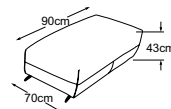

atraktivní.

WINSTON

Sestavy

Kovová podnož dostupná v:

B: černá matná výška 18 cm
Při objednávce prosím uveďte variantu nohy.

**2,5sed bez polohovacího
zádového polštáře**
Typ. číslo: D002250

**3sed bez polohovacího
zádového polštáře**
Typ. číslo: D002300

taburet
Typ. číslo: D002800

**2,5sed L - otoman P bez
polohovacího zádového
polštáře**
Typ. číslo: D002762

**otoman L - 2,5sed P bez
polohovacího zádového
polštáře**
Typ. číslo: D002763

**3sed L - otoman P bez
polohovacího zádového
polštáře**
Typ. číslo: D002562