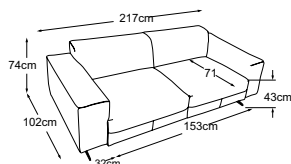

atraktivní.

WINSTON

Sestavy

Kovová podnož dostupná v:

B: černá matná výška 18 cm
Při objednávce prosím uveďte variantu nohy.

**2,5sed bez polohovacího
zádového polštáře**
Typ. číslo: D002250

**3sed bez polohovacího
zádového polštáře**
Typ. číslo: D002300

taburet
Typ. číslo: D002800

**2,5sed L - otoman P bez
polohovacího zádového
polštáře**
Typ. číslo: D002762

**otoman L - 2,5sed P bez
polohovacího zádového
polštáře**
Typ. číslo: D002763

**3sed L - otoman P bez
polohovacího zádového
polštáře**
Typ. číslo: D002562