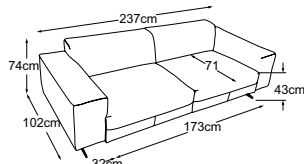

atraktivní.

WINSTON

Sestavy

Kovová podnož dostupná v:

B: černá matná výška 18 cm
Při objednávce prosím uveďte variantu nohy.

**2,5sed bez polohovacího
zádového polštáře**
Typ. číslo: D002250

**3sed bez polohovacího
zádového polštáře**
Typ. číslo: D002300

taburet
Typ. číslo: D002800

**2,5sed L - otoman P bez
polohovacího zádového
polštáře**
Typ. číslo: D002762

**otoman L - 2,5sed P bez
polohovacího zádového
polštáře**
Typ. číslo: D002763

**3sed L - otoman P bez
polohovacího zádového
polštáře**
Typ. číslo: D002562