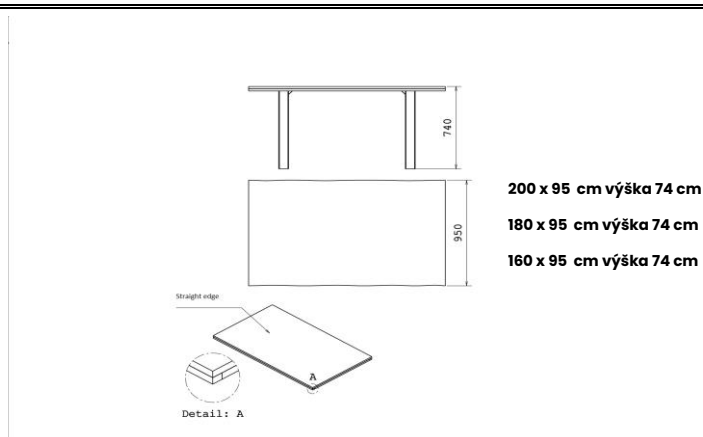

Industrial system jídelní stoly *rovná hrana/ life edge hrana*

Model č.: **DTL012022FA72**
deska: dub natur/rovná hrana
noha: kov

DTL032022FA72
deska: dub ořech/rovná hrana
noha: kov

DTL012022FL72
deska: dub natur/rovná hrana
noha: kov

DTL032022FX72
deska: dub ořech/rovná hrana
noha: kov

	noha A	noha L	noha U	noha X
šířka/výška/hloubka cm	200 / 74 / 95	200 / 74 / 95	200 / 74 / 95	200 / 74 / 95
celková váha kg	53,5	53	54	52,85
čistá váha kg	49	49	49,5	48
balení	2	2	2	2
objem m ³	0,235	0,244	0,206	0,235