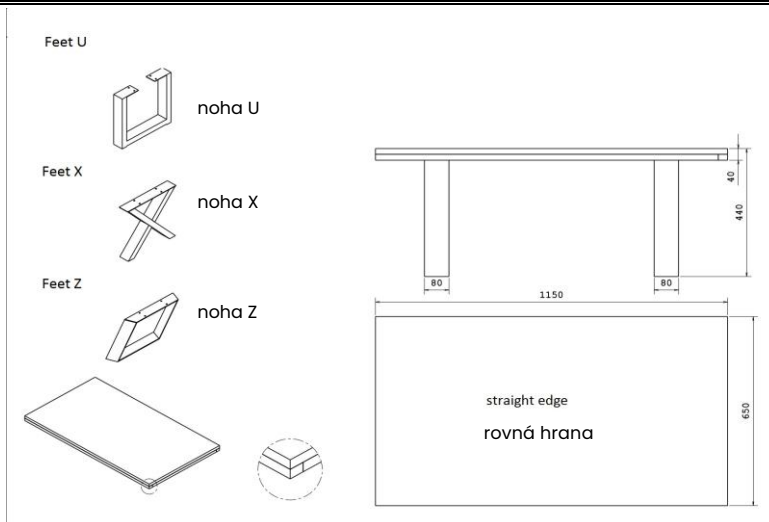

deska: dub natur/rovná hrana
noha: kov

CTL03115FZ44

deska: dub ořech/rovná hrana
noha: kov

CTL01115FX44

deska: dub natur/rovná hrana
noha: kov

CTL03115FX44

deska: dub ořech/rovná hrana
noha: kov

	noha U	noha X	noha Z
šířka/výška/hloubka cm	115 / 44 / 65	115 / 44 / 65	115 / 44 / 65
celková hmotnost kg	28,15	28,9	33,55
čistá hmotnost kg	26	26,5	30,5
balení	2	2	2
objem m ³	0.052	0.051	0.075