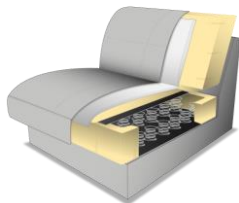

# ALASKA

**RÁM:** Dřevěný rám, dřevěné materiály lepené, hmoždinky.

**ČALOUNĚNÍ SEDADLA:** Vlnocové pružiny, PUR pěna, potah z vaty.

**KOMFORT SEDADLA:** **standard: pružinové jádro**

alternativa: PUR pěna