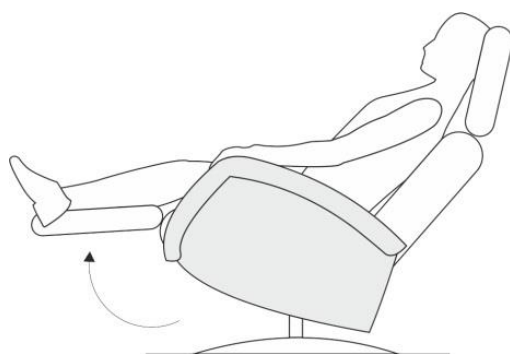

Ruční ovladač

CODI

POPIS FUNKCE:

Funkce: pohyblivá část područky v kombinaci s funkcemi motoru

Když je opěrka nohou vysunutá, područka se spustí do pohodlné polohy.

inelis[®]

čalouněný nábytek

in-ELIS CZ, s.r.o.
www.inelis.cz