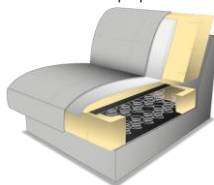

alternativně: pružinové jádro
možné za příplatek

Vždy prosím upřesněte, jinak bude dodána PUR pěna.

Taburetka dostupná pouze s PUR pěnou

ZADNÍ POLSTROVÁNÍ: Gumové pásky, PUR pěna, potah z vaty

VÝŠKA SEDADLA: standardní: 46 cm, alternativně: 49 cm
S komfortním pružinovým jádrem sedadla se výška sedu zvyšuje o cca +1cm.