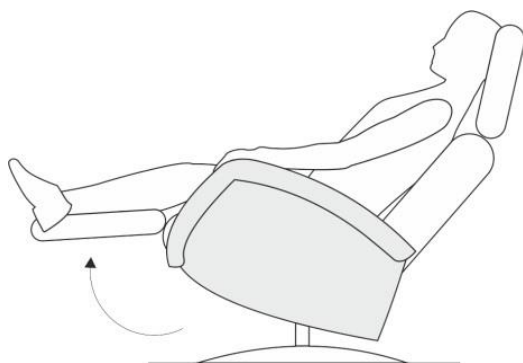

FOXY

POPIS FUNKCE:

Funkce: pohyblivá část područky v kombinaci s funkcemi motoru

Když je opěrka nohou vysunutá, područka se spustí do pohodlné polohy.