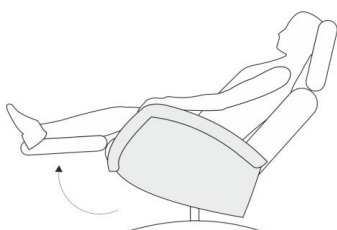

## POPIS FUNKCE:

Funkce: pohyblivá část područky v kombinaci s funkcemi motoru

Když je opěrka nohou vysunutá, područka se spustí do pohodlné polohy.

**inelis**<sup>®</sup>

čalouněný nábytek

in-ELIS CZ, s.r.o.  
[www.inelis.cz](http://www.inelis.cz)