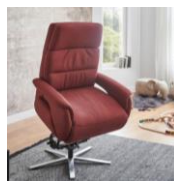

Rám: Trubkový ocelový rám
Odpružený sedák: Ocelové hřídele - pružiny
Komfort sedu: pružinové jádro
Polstrování zad a područek: polyetherová pěna
Funkce pomoc při vstávání: Maximální nosnost 200 kg
Nastavení opěrky hlavy: vybaveno ráčnou a vratnou opěrku
3 varianty nohou:

DT 1 otočný talíř kovový nerez
DT 2 otočný talíř dřevo
DT 6 otočná hvězdice za příplatek
Dostupné barvy nožidla:
Dostupné barvy nožidla za příplatek:

chrom vysoký lesk, broušený nerez, matně černá lakovaná buk olše, světlý ořech, wenge
Buk jádrové dřevo, olejovaný dub, dub bianco