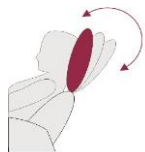

Komfortní funkce a doplňková výbava za příplatek:

**funkce 3 motorů – srdeční
rovnovážná poloha s
funkcí pomoci při vstávání**

Oddělené nastavení opěrky nohou a zádové opěrky až do lehu 2 elektromotory.

Samostatně nastavitelný sklon sedáku s 1 elektromotorem.

Srdeční rovnovážná poloha je dosaženo vysunutím všech 3 elektromotorů.

Prodloužení nožní části (cca 4 cm) a pohyblivá část paže jsou automaticky integrovány do funkce srdeční váhy.

Dodatečně vybavena pomůckou pro vstávání.

K dispozici také s baterií.

Motorizované nastavení opěrky hlavy: Plynulé nastavení hlavové části elektromotorem.

**Nastavitelná loketní
opěrka: (k dispozici pouze
s loketní opěrkou 3)**

Opěrku loketní opěrky lze jemným zatlačením dozadu nastavit o 9 cm. To také zaručuje skvělé pohodlí v poloze vleže.

USB zásuvka: