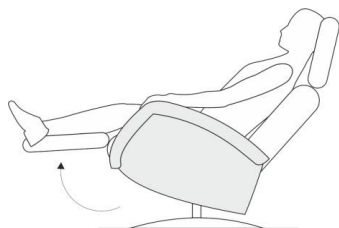

Opěrku loketní opěrky lze jemným zatlačením dozadu nastavit o 9 cm. To také zaručuje skvělé pohodlí v poloze vleže.

USB zásuvka:

Port USB je umístěn vlevo v dolní části zad (při čelním pohledu). Výstupní výkon 5V/2,1A – lze použít pro všechna kompatibilní koncová zařízení (smartphony, tablety atd.) Vestavěný prvek s chromovaným povrchem. Kombinace s baterií není možná.

Motorový provoz:

Ruční ovladač:

inelis[®]

čalouněný nábytek

in-ELIS CZ, s.r.o.
www.inelis.cz

VITO

POPIS FUNKCE:

Funkce: pohyblivá část područky v kombinaci s funkcemi motoru

Když je opěrka nohou vysunutá, područka se spustí do pohodlné polohy.

inelis[®]

čalouněný nábytek

in-ELIS CZ, s.r.o.
www.inelis.cz

Područková část a zádová optika

Zadní optiku a části područek lze vzájemně kombinovat za stejnou cenu