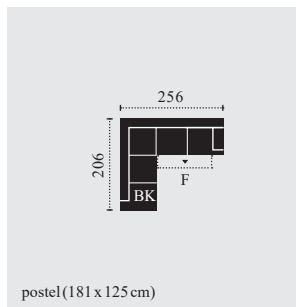

## KOMBI ROZMĚRY

C079666  
2F-OTM/BK-Klein

postel (181 x 125 cm)

C079667  
OTM/BK-Klein-2F

postel (181 x 125 cm)

C079800  
taburet

BK: úložný prostor  
F: příčná postel

rozměry v cm

C079891  
2-OTM-Klein

C079892  
OTM-Klein-2

C079895  
2F-OTM-Klein

postel (181 x 125 cm)

C079896  
OTM-Klein-2F

postel (181 x 125 cm)