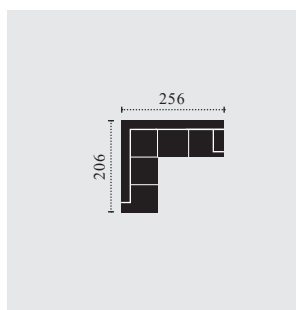

## KOMBI ROZMĚRY

C079666  
2F-OTM/BK-Klein

postel (181 x 125 cm)

C079667  
OTM/BK-Klein-2F

postel (181 x 125 cm)

C079800  
taburet

BK: úložný prostor  
F: příčná postel

rozměry v cm

C079891  
2-OTM-Klein

C079892  
OTM-Klein-2

C079895  
2F-OTM-Klein

postel (181 x 125 cm)

C079896  
OTM-Klein-2F

postel (181 x 125 cm)