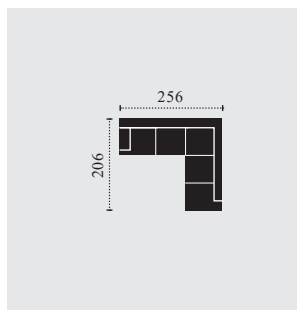

## KOMBI ROZMĚRY

C079666  
2F-OTM/BK-Klein

postel (181 x 125 cm)

C079667  
OTM/BK-Klein-2F

postel (181 x 125 cm)

C079800  
taburet

BK: úložný prostor  
F: příčná postel

rozměry v cm

C079891  
2-OTM-Klein

C079892  
OTM-Klein-2

C079895  
2F-OTM-Klein

postel (181 x 125 cm)

C079896  
OTM-Klein-2F

postel (181 x 125 cm)