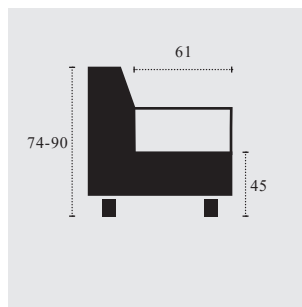

## KOMBI ROZMĚRY

C079666  
2F-OTM/BK-Klein

postel (181 x 125 cm)

C079667  
OTM/BK-Klein-2F

postel (181 x 125 cm)

C079800  
taburet

BK: úložný prostor  
F: příčná postel

rozměry v cm