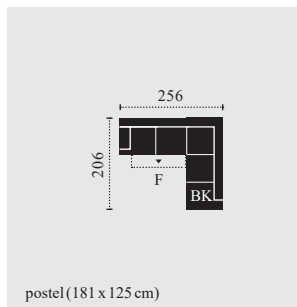

V objednávce prosím uveďte kombinaci zepředu, začátek zleva doprava Míry v cm

uvedené v ceníku jsou přibližné hodnoty

## KOMBI ROZMĚRY

C079666  
2F-OTM/BK-Klein

postel (181 x 125 cm)

C079667  
OTM/BK-Klein-2F

postel (181 x 125 cm)

C079800  
taburet

BK: úložný prostor  
F: příčná postel

rozměry v cm