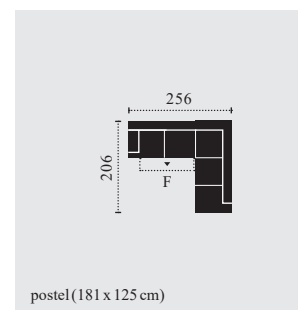

## KOMBI ROZMĚRY

C079666  
2F-OTM/BK-Klein

postel (181 x 125 cm)

C079667  
OTM/BK-Klein-2F

postel (181 x 125 cm)

C079800  
taburet

BK: úložný prostor  
F: příčná postel

rozměry v cm

C079891  
2-OTM-Klein

C079892  
OTM-Klein-2

C079895  
2F-OTM-Klein

postel (181 x 125 cm)

C079896  
OTM-Klein-2F

postel (181 x 125 cm)