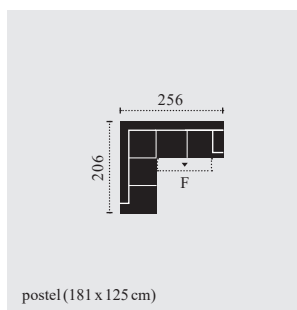

## KOMBI ROZMĚRY

C079666  
2F-OTM/BK-Klein

postel (181 x 125 cm)

C079667  
OTM/BK-Klein-2F

postel (181 x 125 cm)

C079800  
taburet

BK: úložný prostor  
F: příčná postel

rozměry v cm

C079891  
2-OTM-Klein

C079892  
OTM-Klein-2

C079895  
2F-OTM-Klein

postel (181 x 125 cm)

C079896  
OTM-Klein-2F

postel (181 x 125 cm)