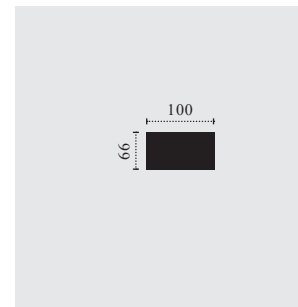

## KOMBI ROZMĚRY

C079666  
2F-OTM/BK-Klein

postel (181 x 125 cm)

C079667  
OTM/BK-Klein-2F

postel (181 x 125 cm)

C079800  
taburet

BK: úložný prostor  
F: příčná postel

rozměry v cm