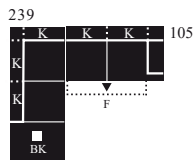

BETTY

BENELO

rozměry v cm

Y 3 6 3 8 0 0

taburet

Y 3 6 3 1 0 0

křeslo

Y 3 6 3 5 6 0

K: nastavitelná opěrka hlavy

Y 3 6 3 6 6 4

2F - OTM / BK

F: postel (179x123)
BK: úložný prostor
K: nastavitelná opěrka hlavy

Y 3 6 3 6 6 5

OTM / BK - 2F

F: postel (179x123)
BK: úložný prostor
K: nastavitelná opěrka hlavy

F: postel (243x123)
BK: úložný prostor
K: nastavitelná opěrka hlavy

Y 3 6 3 7 2 8

REC / BK - 2F - RE - 2

F: postel (243x123)
BK: úložný prostor
K: nastavitelná opěrka hlavy

Y 3 6 3 7 8 0

REC - 2 - OTM

K: nastavitelná opěrka hlavy