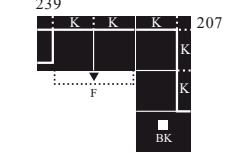

BETTY

BENELO

rozměry v cm

Y 3 6 3 8 0 0

taburet

Y 3 6 3 1 0 0

křeslo

Y 3 6 3 5 6 0

Y 3 6 3 5 6 3

REC / BK - 2F

F: Bett (185x123)
BK: úložný prostor
K: nastavitelná opěrka hlavy

Y 3 6 3 6 6 0

2 - OTM

K: nastavitelná opěrka hlavy

Y 3 6 3 6 6 1

OTM - 2

K: nastavitelná opěrka hlavy

Y 3 6 3 6 6 4

2F - OTM / BK

F: postel (179x123)
BK: úložný prostor
K: nastavitelná opěrka hlavy

Y 3 6 3 6 6 5

OTM / BK - 2F

F: postel (179x123)
BK: úložný prostor
K: nastavitelná opěrka hlavy