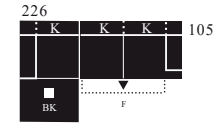

BETTY

BENELO

rozměry v cm

Y 3 6 3 8 0 0

taburet

Y 3 6 3 1 0 0

křeslo

Y 3 6 3 5 6 0

2 - REC

Y 3 6 3 5 6 1

REC - 2

K: nastavitelná opěrka hlavy

K: nastavitelná opěrka hlavy

Y 3 6 3 5 6 2

2F - REC / BK

F: Bett (185x123)
BK: úložný prostor
K: nastavitelná opěrka hlavy

Y 3 6 3 5 6 3

REC / BK - 2F

F: Bett (185x123)
BK: úložný prostor
K: nastavitelná opěrka hlavy

Y 3 6 3 6 6 0

2 - OTM

K: nastavitelná opěrka hlavy

Y 3 6 3 6 6 1

OTM - 2