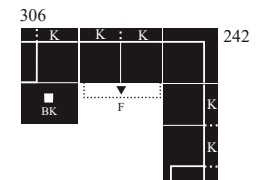

BETTY

BENELO

rozměry v cm

Y 3 6 3 8 0 0

taburet

Y 3 6 3 1 0 0

křeslo

Y 3 6 3 5 6 0

Y 3 6 3 7 2 5

2 - RE - 2 - REC

K: nastavitelná opěrka hlavy

Y 3 6 3 7 2 6

REC - 2 - RE - 2

K: nastavitelná opěrka hlavy

Y 3 6 3 7 2 7

2 - RE - 2F - REC / BK

F: postel (243x123)
BK: úložný prostor
K: nastavitelná opěrka hlavy

Y 3 6 3 7 2 8

REC / BK - 2F - RE - 2

F: postel (243x123)
BK: úložný prostor
K: nastavitelná opěrka hlavy

Y 3 6 3 7 8 0

REC - 2 - OTM

K: nastavitelná opěrka hlavy