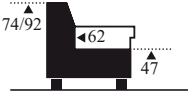

BETTY

BENELO

rozměry v cm

Y 3 6 3 8 0 0

taburet

Y 3 6 3 1 0 0

křeslo

Y 3 6 3 5 6 0