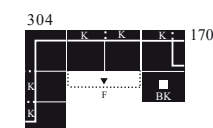

Y 3 6 3 7 8 1

OTM - 2 - REC

K: nastavitelná opěrka hlavy

Y 3 6 3 7 8 2

OTM - 2F - REC / BK

F: postel (247x125)
BK: úložný prostor
K: nastavitelná opěrka hlavy

Y 3 6 3 7 8 3

REC / BK - 2F - OTM

F: postel (247x125)
BK: úložný prostor
K: nastavitelná opěrka hlavy

BETTY

BENELO

Kategorie látek:

1S:START, JAM, BUFFALO, FRISCO, COSY, SPARTA, CAMPSBAY, DENVER, ATHENE, OLYMPIA, RHODOS, INDY, RIB, ORLANDO, MIRACLE, BOSTON, GRIMALDI, NEW YORK