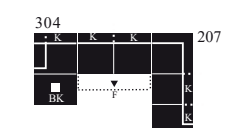

Y 3 6 3 7 8 1

OTM - 2 - REC

K: nastavitelná opěrka hlavy

Y 3 6 3 7 8 2

OTM - 2F - REC / BK

F: postel (247x125)
BK: úložný prostor
K: nastavitelná opěrka hlavy

Y 3 6 3 7 8 3

REC / BK - 2F - OTM