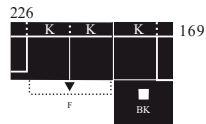

BETTY

BENELO

rozměry v cm

Y 3 6 3 8 0 0

taburet

Y 3 6 3 1 0 0

křeslo

Y 3 6 3 5 6 0

2 - REC

Y 3 6 3 5 6 1

REC - 2

K: nastavitelná opěrka hlavy

K: nastavitelná opěrka hlavy

Y 3 6 3 5 6 2

2F - REC / BK

F: Bett (185x123)
BK: úložný prostor
K: nastavitelná opěrka hlavy

Y 3 6 3 5 6 3

REC / BK - 2F

F: Bett (185x123)
BK: úložný prostor
K: nastavitelná opěrka hlavy

Y 3 6 3 6 6 0

2 - OTM

K: nastavitelná opěrka hlavy

Y 3 6 3 6 6 1

OTM - 2