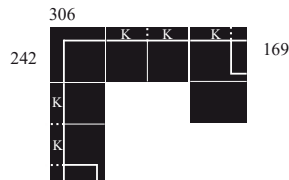

K: nastavitelná opěrka hlavy

Y 3 6 3 7 2 6

REC - 2 - RE - 2