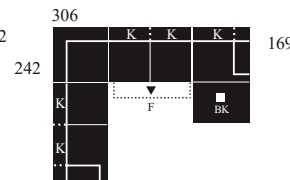

BETTY

BENELO

rozměry v cm

Y 3 6 3 8 0 0

taburet

Y 3 6 3 1 0 0

křeslo

Y 3 6 3 5 6 0

K: nastavitelná opěrka hlavy

Y 3 6 3 6 6 4

2F - OTM / BK

F: postel (179x123)
BK: úložný prostor
K: nastavitelná opěrka hlavy

Y 3 6 3 6 6 5

OTM / BK - 2F

F: postel (179x123)
BK: úložný prostor
K: nastavitelná opěrka hlavy

Y 3 6 3 7 2 5

2 - RE - 2 - REC

K: nastavitelná opěrka hlavy

Y 3 6 3 7 2 6

REC - 2 - RE - 2

K: nastavitelná opěrka hlavy

Y 3 6 3 7 2 7

2 - RE - 2F - REC / BK

F: postel (243x123)
BK: úložný prostor
K: nastavitelná opěrka hlavy

Y 3 6 3 7 2 8

REC / BK - 2F - RE - 2

F: postel (243x123)
BK: úložný prostor
K: nastavitelná opěrka hlavy

Y 3 6 3 7 8 0

REC - 2 - OTM

K: nastavitelná opěrka hlavy