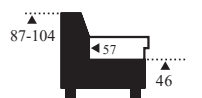

V objednávce prosím uveďte kombinaci zeředu, začátek zleva doprava Míry v cm uvedené
v ceníku jsou přibližné hodnoty

rozměry v cm:

C 5 1 7 8 0 0

taburet/BK

C 5 1 7 1 0 0

křeslo

C 5 1 7 2 0 0

2er