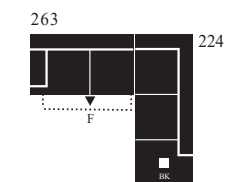

V objednávce prosím uveďte kombinaci zeředu, začátek zleva doprava Míry v cm uvedené
v ceníku jsou přibližné hodnoty

rozměry v cm:

C 5 1 7 8 0 0

taburet/BK

C 5 1 7 1 0 0

křeslo

C 5 1 7 2 0 0

2er

C 5 1 7 3 0 0

3er

BK: Bettkasten 92x48x14cm

C 5 1 7 8 9 5

2.5 - OTM/KLEIN

C 5 1 7 8 9 6

OTM/KLEIN -2.5

C 5 1 7 6 6 6

2.5F - OTM/BK KLEIN

C 5 1 7 6 6 7

OTM/BK KLEIN -2.5F

F: postel (191x120cm)
BK: úložný prostor
89x47x14cm

F: postel (191x120cm)
BK: úložný prostor
89x47x14cm

C 5 1 7 7 9 7

opěrka hlavy

54
18