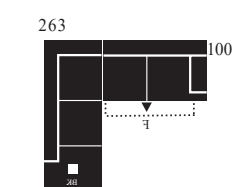

V objednávce prosím uveďte kombinaci zeředu, začátek zleva doprava Míry v cm uvedené
v ceníku jsou přibližné hodnoty

rozměry v cm:

C 5 1 7 8 0 0

taburet/BK

C 5 1 7 1 0 0

křeslo

C 5 1 7 2 0 0

2er

C 5 1 7 3 0 0

3er

BK: Bettkasten 92x48x14cm

C 5 1 7 8 9 5

2.5 - OTM/KLEIN

C 5 1 7 8 9 6

OTM/KLEIN -2.5

C 5 1 7 6 6 6

2.5F - OTM/BK KLEIN

C 5 1 7 6 6 7

OTM/BK KLEIN -2.5F

F: postel (191x120cm)
BK: úložný prostor
89x47x14cm

F: postel (191x120cm)
BK: úložný prostor
89x47x14cm

C 5 1 7 7 9 7

opěrka hlavy

54
18