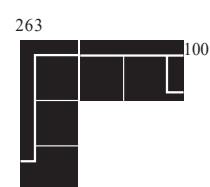

V objednávce prosím uveďte kombinaci zeředu, začátek zleva doprava Míry v cm uvedené
v ceníku jsou přibližné hodnoty

rozměry v cm:

C 5 1 7 8 0 0

taburet/BK

C 5 1 7 1 0 0

křeslo

C 5 1 7 2 0 0

2er

C 5 1 7 3 0 0

3er

BK: Bettkasten 92x48x14cm

C 5 1 7 8 9 5

2.5 - OTM/KLEIN

C 5 1 7 8 9 6

OTM/KLEIN -2.5

C 5 1 7 6 6 6

2.5F - OTM/BK KLEIN

C 5 1 7 6 6 7

OTM/BK KLEIN -2.5F

F: postel (191x120cm)
BK: úložný prostor
89x47x14cm

F: postel (191x120cm)
BK: úložný prostor
89x47x14cm

C 5 1 7 7 9 7

opěrka hlavy

54
18