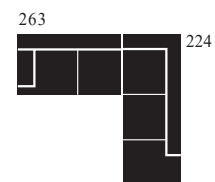

V objednávce prosím uveďte kombinaci zeředu, začátek zleva doprava Míry v cm uvedené
v ceníku jsou přibližné hodnoty

rozměry v cm:

C 5 1 7 8 0 0

taburet/BK

C 5 1 7 1 0 0

křeslo

C 5 1 7 2 0 0

2er

C 5 1 7 3 0 0

3er

BK: Bettkasten 92x48x14cm

C 5 1 7 8 9 5

2.5 - OTM/KLEIN

C 5 1 7 8 9 6

OTM/KLEIN -2.5

C 5 1 7 6 6 6

2.5F - OTM/BK KLEIN

C 5 1 7 6 6 7

OTM/BK KLEIN -2.5F

F: postel (191x120cm)
BK: úložný prostor
89x47x14cm

F: postel (191x120cm)
BK: úložný prostor
89x47x14cm

C 5 1 7 7 9 7

opěrka hlavy

54
18