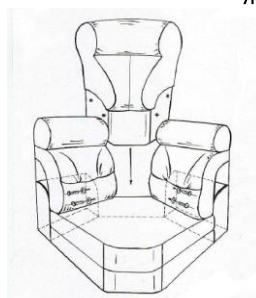

Příplatek za roh, který lze demontovat (trapézový roh se sníženou zadní částí)
Typ č. 0105