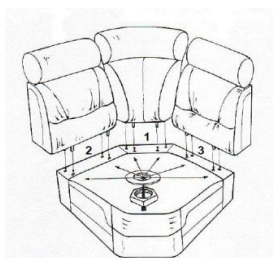

***3místná pohovka ve spojení s funkcí stolu: pouze nastavení
opěrky hlavy levá i pravá možná!

inelis[®]

čalouněný nábytek

in-ELIS CZ, s.r.o.
www.inelis.cz

GRACE

Příplatek za rozebíratelný roh
(trapézový roh) typ č. 0105