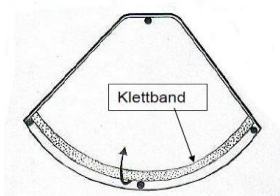

***3místná pohovka ve spojení s funkcí stolu: pouze nastavení
opěrky hlavy levá i pravá možná!

inelis[®]

čalouněný nábytek

in-ELIS CZ, s.r.o.
www.inelis.cz

GRACE

Příplatek za rozebíratelný roh
(trapézový roh) typ č. 0105

Příplatek za roh, který lze demontovat (trapézový roh se sníženou zadní částí)
Typ č. 0105

Příplatek za snímatelný roh (kulatý
roh) typ č. 0105

Nohy:

Příplatek za hliníkové nohy
Typ č. 0056

Příplatek za dřevěné
nohy typ č. 0067