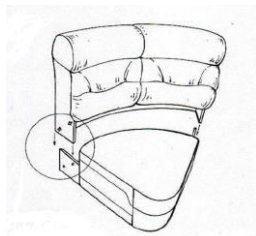

Typ č. 0008

Příplatek za úložný prostor v taburetu

Typ č. 0008

Příplatek za polohování hlavové opěrky

Typ č. 0093

* příčná postel doporučeno ve spojení s prodlouženou pohovkou

**doporučeno pouze ve spojení s funkcí stolu

***3místná pohovka ve spojení s funkcí stolu: pouze nastavení
opěrky hlavy levá i pravá možná!

inelis[®]

čalouněný nábytek

in-ELIS CZ, s.r.o.
www.inelis.cz

GRACE

Příplatek za rozebíratelný roh
(trapézový roh) typ č. 0105

Příplatek za roh, který lze demontovat (trapézový roh se sníženou zadní částí)
Typ č. 0105

Příplatek za snímatelný roh (kulatý
roh) typ č. 0105

Nohy:

Příplatek za hliníkové nohy
Typ č. 0056

Příplatek za dřevěné
nohy typ č. 0067