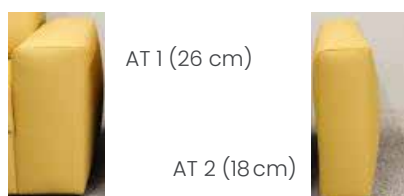

**NOHY:** Kovové v různých barvách nebo bukové dřevo v různých barvách

**VÍCEBAREVNOST:** sestava dodávána jen v jednom typu potahu

## Područky

Područky jsou volitelné a dodávají se ve 2 rozměrech