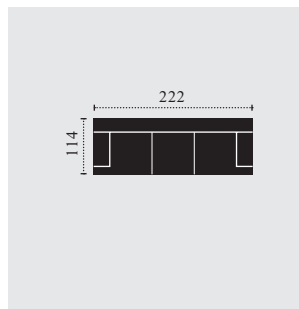

POPIS:

Rám:	Rám vyrobený z bukového a smrkového dřeva
Sedadlo:	s ocelovým pružinovým systémem
Opěradlo:	se statickými pásy
Hustota pěn:	sedadlo 25,38 kg/m ³ , opěradlo 21,30/20,19 kg/m ³ , područka 21,30 kg/m ³ , funkce lůžka
FUNKCE:	21,30 kg/m ³ funkce lůžka, funkce opěrky hlavy
DOPLŇKY:	ne
Hloubka / výška	64 cm / 46 cm
sedu: Popis nohou:	kovová noha černá matná, výška 12,5 cm
Barevná kombinace:	kompletní
POZNÁMKY:	V objednávce prosím uveďte kombinaci zepředu, začátek zleva doprava Míry v cm uvedené v ceníku jsou přibližné hodnoty

HANK

BENELO

KOMBI ROZMĚRY

C725250
2.5er

C725350
3.5er

C725504
3F-OTM

F: příčná postel
rozměry v cm

C725505
OTM-3F