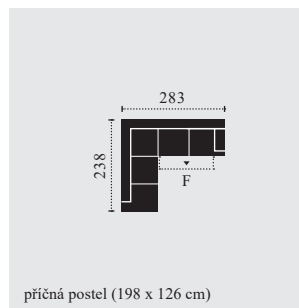

POPIS:

Rám:	Rám vyrobený z bukového a smrkového dřeva
Sedadlo:	s ocelovým pružinovým systémem
Opěradlo:	se statickými pásy
Hustota pěn:	sedadlo 25,38 kg/m ³ , opěradlo 21,30/20,19 kg/m ³ , područka 21,30 kg/m ³ , funkce lůžka
FUNKCE:	21,30 kg/m ³ funkce lůžka, funkce opěrky hlavy
DOPLŇKY:	ne
Hloubka / výška	64 cm / 46 cm
sedu: Popis nohou:	kovová noha černá matná, výška 12,5 cm
Barevná kombinace:	kompletní
POZNÁMKY:	V objednávce prosím uveďte kombinaci zepředu, začátek zleva doprava Míry v cm uvedené v ceníku jsou přibližné hodnoty

HANK

BENELO

KOMBI ROZMĚRY

C725250
2.5er

C725350
3.5er

C725504
3F-OTM

F: příčná postel
rozměry v cm

C725505
OTM-3F