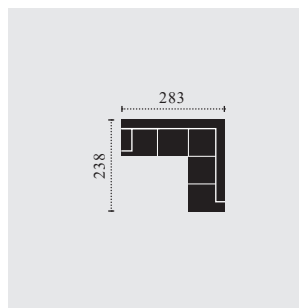

C725562
3-OTM