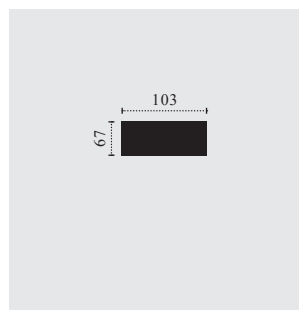

C725805
taburet/BK