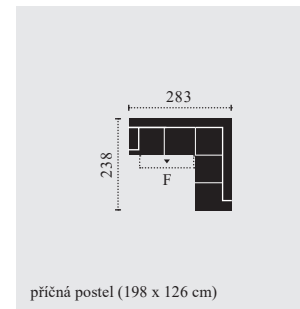

POPIS:

Rám:	Rám vyrobený z bukového a smrkového dřeva
Sedadlo:	s ocelovým pružinovým systémem
Opěradlo:	se statickými pásy
Hustota pěn:	sedadlo 25,38 kg/m ³ , opěradlo 21,30/20,19 kg/m ³ , područka 21,30 kg/m ³ , funkce lůžka
FUNKCE:	21,30 kg/m ³ funkce lůžka, funkce opěrky hlavy
DOPLŇKY:	ne
Hloubka / výška	64 cm / 46 cm
sedu: Popis nohou:	kovová noha černá matná, výška 12,5 cm
Barevná kombinace:	kompletní
POZNÁMKY:	V objednávce prosím uveďte kombinaci zepředu, začátek zleva doprava Míry v cm uvedené v ceníku jsou přibližné hodnoty

HANK

BENELO

KOMBI ROZMĚRY

C725250
2.5er

C725350
3.5er

C725504
3F-OTM

F: příčná postel
rozměry v cm

C725505
OTM-3F