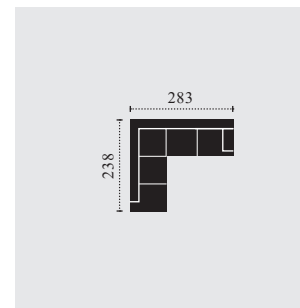

C725563
OTM-3