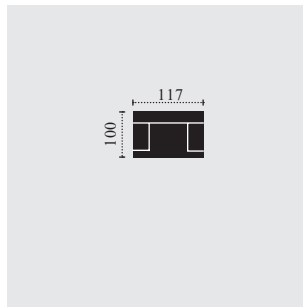

M464100
křeslo