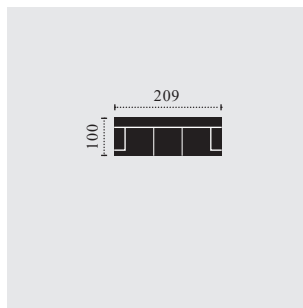

## KOMBI ROZMĚRY

M464100  
křeslo

M464200  
2er

M464250  
2.5er

F: příčná postel  
rozměry v cm

M464300  
3er

M464660  
2F-OTM

M464661  
OTM-2F