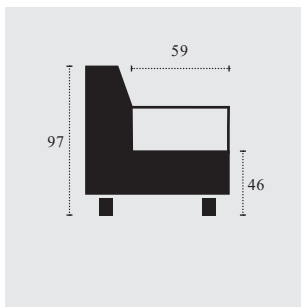

KOBE

BENELO

KOMBI ROZMĚRY