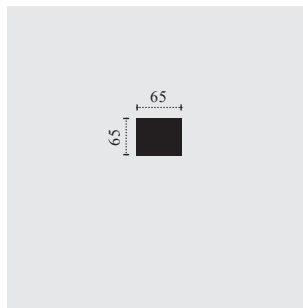

M464800
taburet