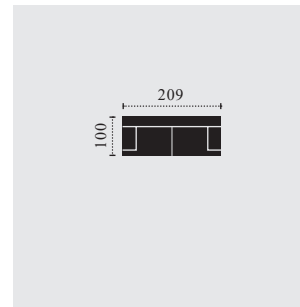

## KOMBI ROZMĚRY

M464100  
křeslo

M464200  
2er

M464250  
2.5er

F: příčná postel  
rozměry v cm

M464300  
3er

M464660  
2F-OTM

M464661  
OTM-2F