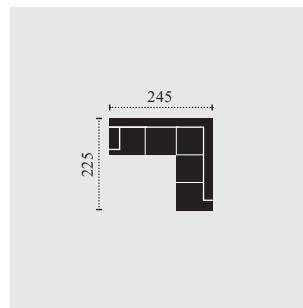

M464891
2-OTM