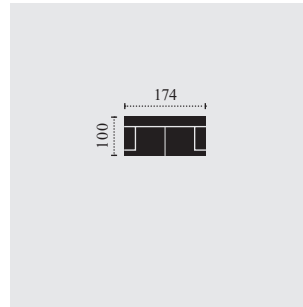

## KOMBI ROZMĚRY

M464100  
křeslo

M464200  
2er

M464250  
2.5er

F: příčná postel  
rozměry v cm

M464300  
3er

M464660  
2F-OTM

M464661  
OTM-2F