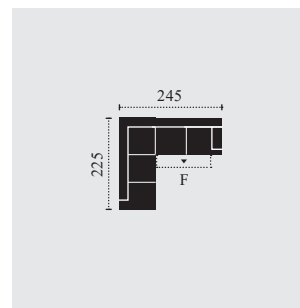

## KOMBI ROZMĚRY

M464100  
křeslo

M464200  
2er

M464250  
2.5er

F: příčná postel  
rozměry v cm

M464300  
3er

M464660  
2F-OTM

M464661  
OTM-2F