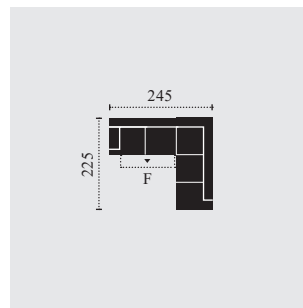

## KOMBI ROZMĚRY

M464100  
křeslo

M464200  
2er

M464250  
2.5er

F: příčná postel  
rozměry v cm

M464300  
3er

M464660  
2F-OTM

M464661  
OTM-2F