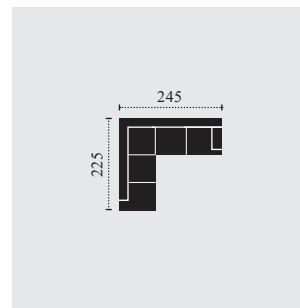

M464892
OTM-2