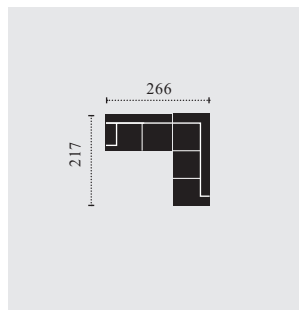

C718895

2.5-OTM Klein