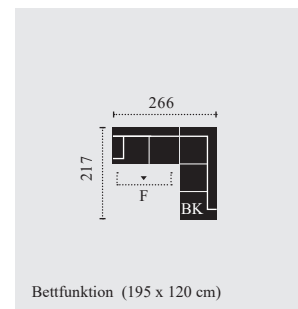

KOMBI ROZMĚRY C718250

2.5ER Sofa

C718300

3ER Sofa

C718666

2.5F-OTM/BK Klein

rozměry v cm
F: příčná postel
BK: úložný prostor

C718667