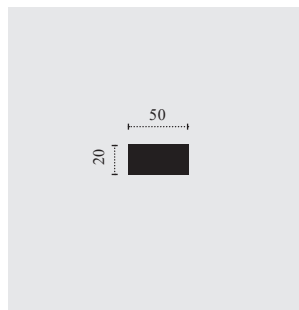

C718797

opěrka hlavy