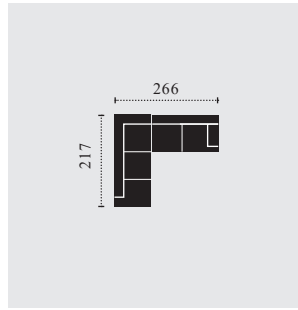

KOMBI ROZMĚRY C718250

2.5ER Sofa

C718300

3ER Sofa

C718666

2.5F-OTM/BK Klein

rozměry v cm
F: příčná postel
BK: úložný prostor

C718667

OTM/BK Klein-2.5F

C718895

2.5-OTM Klein

C718896

OTM Klein-2.5

C718805

taburet/BK

C718797