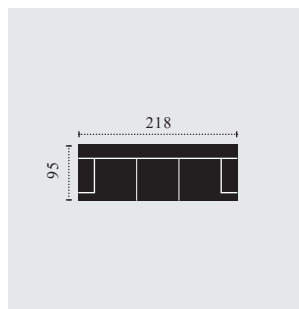

Rám:	Rám vyrobený z bukového a smrkového dřeva
Sedadlo:	s ocelovým pružinovým systémem
Opěradlo:	s kartonem (speciální na nábytek) a statickými pásy
Hustota pěn:	sedák 25/38kg/m ³ , opěrák s výplní Fiocco, područka 21/30kg/m ³ , funkce lůžka 21/30kg/m ³
FUNKCE:	m ³ Dřevěná kostra se skládací matrací, úložný prostor
DOPLŇKY:	ne
Hloubka / výška	59/46
sedu: Popis nohou:	kovová noha černá matná, výška 12cm
Barevná kombinace:	tkanina kompletní/kožená sedačka/rám
POZNÁMKY:	V objednávce prosím uveďte kombinaci zepředu, začátek zleva doprava Míry v cm uvedené v ceníku jsou přibližné hodnoty

KOMBI ROZMĚRY C718250

2.5ER Sofa

C718300

3ER Sofa

C718666

2.5F-OTM/BK Klein

rozměry v cm
F: příčná postel
BK: úložný prostor

C718667