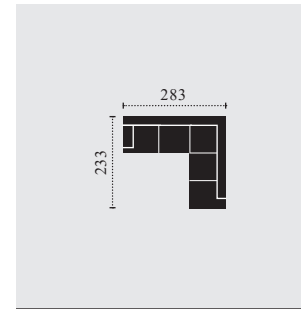

Rám:	Rám vyrobený z bukového a smrkového dřeva
Sedadlo:	s ocelovým pružinovým systémem
Opěradlo:	s pásy
Hustota pěn:	sedák 30/15, opěrák 23/75, područková část 25/15
FUNKCE:	opěrky hlavy pružné
DOPLŇKY:	ne
Hloubka / výška	59 cm/45 cm
sedu: Popis nohou:	kovová noha, výška 12 cm
Barevná kombinace:	kompletní
POZNÁMKY:	V objednávce prosím uveďte kombinaci zepředu, začátek zleva doprava Míry v cm uvedené v ceníku jsou přibližné hodnoty

LOKI

BENELO

KOMBI ROZMĚRY

C974200
2er-Sofa

C974300
3er-Sofa

C974601
3-OTM

C974602
OTM-3

C974800
taburet