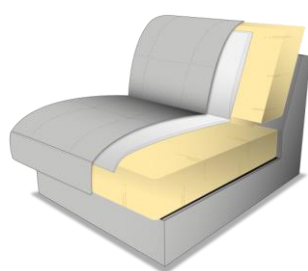

Alternativně:
pružinové jádro za
příplatek

Vždy prosím upřesněte v objednávce, jinak bude dodána PUR pěna. S pružinovým jádrem komfortu sezení se výška sedáku zvyšuje o cca 1 cm. ,

POLSTROVÁNÍ ZAD: Gumové pásky, PUR pěna, potah z vaty.