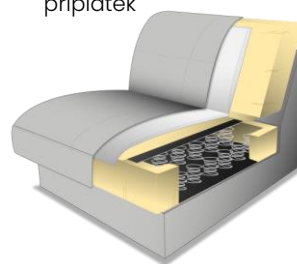

Alternativně:
pružinové jádro za
příplatek

Vždy prosím upřesněte v objednávce, jinak bude dodána PUR pěna. S pružinovým jádrem komfortu sezení se výška sedáku zvyšuje o cca 1 cm. ,

POLSTROVÁNÍ ZAD: Gumové pásky, PUR pěna, potah z vaty.