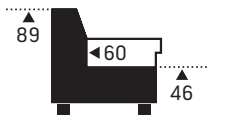

WENDY

BENELO

Wendy 2F-OTMBK KLEIN C261 freisteller seitlich

Wendy 2F-OTMBK KLEIN C261 freisteller funktion

Wendy 2F-OTMBK KLEIN C261 freisteller funktion seitlich

WENDY

BENELO

INFORMACE O PRODUKTU A OBJEDNÁVCE

Rám:	Rám vyrobený z bukového a smrkového dřeva
Sedadlo:	s ocelovým pružinovým systémem
Opěradlo:	s elastickými a statickými pásy
Hustota pěn:	sedák 25/38 kg/m ³ , opěradlo s výplní, podpaží 25/38 kg/m ³ , funkce lůžka 21/30 kg/m ³ ,
FUNKCE:	úložný prostor
DOPLŇKY:	lze objednat více opěrek hlavy
Hloubka / výška	60/46
sedu: Popis nohou:	kovová noha chromovaná, výška 4,2 cm
Barevná kombinace:	sedadlo/rám
POZNÁMKY:	V objednávce prosím uveďte kombinaci zepředu, začátek zleva doprava Míry v cm uvedené v ceníku jsou přibližné hodnoty

WENDY

BENEDO

rozměry v cm

C 184800

taburet

80
80

C 184666

2F-OTM/BK KLEIN