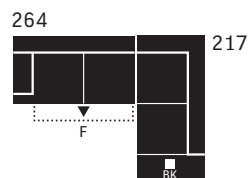

WENDY

BENEDO

rozměry v cm

C 184800

taburet

80
80

C 184666

2F-OTM/BK KLEIN

F: postel
(184x122) BK:
úložný prostor
malý

C 184667

OTM/BK KLEIN - 2F

F: postel
(184x122) BK:
úložný prostor
malý

C 184797

opěrka hlavy

C 184891

2-OTM/KLEIN