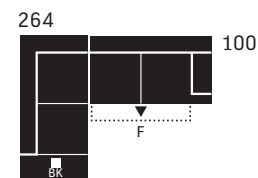

Rám:	Rám vyrobený z bukového a smrkového dřeva
Sedadlo:	s ocelovým pružinovým systémem
Opěradlo:	s elastickými a statickými pásy
Hustota pěn:	sedák 25/38 kg/m ³ , opěradlo s výplní, podpaží 25/38 kg/m ³ , funkce lůžka 21/30 kg/m ³ ,
FUNKCE:	úložný prostor
DOPLŇKY:	lze objednat více opěrek hlavy
Hloubka / výška	60/46
sedu: Popis nohou:	kovová noha chromovaná, výška 4,2 cm
Barevná kombinace:	sedadlo/rám
POZNÁMKY:	V objednávce prosím uveďte kombinaci zepředu, začátek zleva doprava Míry v cm uvedené v ceníku jsou přibližné hodnoty

WENDY

BENEDO

rozměry v cm

C 184800

taburet

80
80

C 184666

2F-OTM/BK KLEIN

F: postel
(184x122) BK:
úložný prostor
malý

C 184667

OTM/BK KLEIN - 2F

F: postel
(184x122) BK:
úložný prostor
malý

C 184797

opěrka hlavy

C 184891

2-OTM/KLEIN