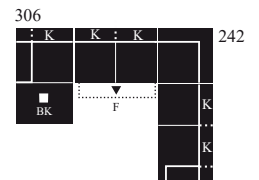

F: postel (243x123)
BK: úložný prostor
K: nastavitelná opěrka hlavy

Y 3 6 3 7 8 0

REC - 2 - OTM