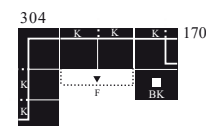

K: nastavitelná opěrka hlavy

Y 3 6 3 7 8 2

OTM - 2F - REC / BK