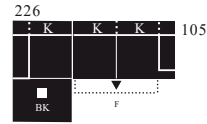

F: Bett (185x123)
BK: úložný prostor
K: nastavitelná opěrka hlavy

Y 3 6 3 6 6 0

2 - OTM