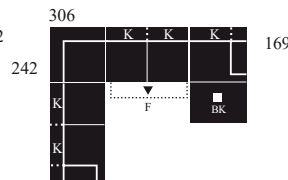

# BENELO

rozměry v cm

Y 3 6 3 8 0 0

taburet

Y 3 6 3 1 0 0

křeslo

Y 3 6 3 5 6 0

2 - REC

Y 3 6 3 6 6 4

2F - OTM / BK

F: postel (179x123)  
BK: úložný prostor  
K: nastavitelná opěrka hlavy

Y 3 6 3 6 6 5

OTM / BK - 2F

F: postel (179x123)  
BK: úložný prostor  
K: nastavitelná opěrka hlavy

Y 3 6 3 7 2 5

2 - RE - 2 - REC

K: nastavitelná opěrka hlavy

Y 3 6 3 7 2 6

REC - 2 - RE - 2

K: nastavitelná opěrka hlavy

Y 3 6 3 7 2 7

2 - RE - 2F - REC / BK

F: postel (243x123)  
BK: úložný prostor  
K: nastavitelná opěrka hlavy