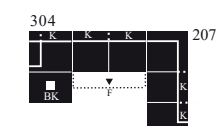

K: nastavitelná opěrka hlavy

Y 3 6 3 7 8 2

OTM - 2F - REC / BK

F: postel (247x125)  
BK: úložný prostor  
K: nastavitelná opěrka hlavy

Y 3 6 3 7 8 3

REC / BK - 2F - OTM

F: postel (247x125)  
BK: úložný prostor  
K: nastavitelná opěrka hlavy