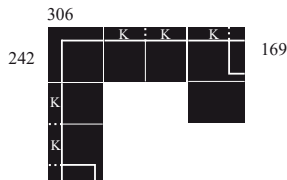

K: nastavitelná opěrka hlavy

Y 3 6 3 7 2 6

REC - 2 - RE - 2