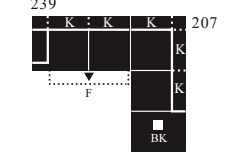

# BENELO

rozměry v cm

Y 3 6 3 8 0 0

taburet

Y 3 6 3 1 0 0

křeslo

Y 3 6 3 5 6 0

2 - REC

REC / BK - 2F

F: Bett (185x123)  
BK: úložný prostor  
K: nastavitelná opěrka hlavy

Y 3 6 3 6 6 0

2 - OTM

K: nastavitelná opěrka hlavy

Y 3 6 3 6 6 1

OTM - 2

K: nastavitelná opěrka hlavy

Y 3 6 3 6 6 4

2F - OTM / BK

F: postel (179x123)  
BK: úložný prostor  
K: nastavitelná opěrka hlavy

Y 3 6 3 6 6 5

OTM / BK - 2F

F: postel (179x123)  
BK: úložný prostor  
K: nastavitelná opěrka hlavy

Y 3 6 3 7 2 5