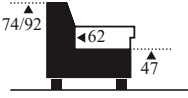

# BENELO

rozměry v cm

Y 3 6 3 8 0 0

taburet

Y 3 6 3 1 0 0

křeslo

Y 3 6 3 5 6 0

2 - REC