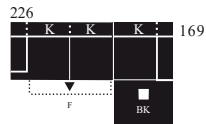

# BENELO

rozměry v cm

Y 3 6 3 8 0 0

taburet

Y 3 6 3 1 0 0

křeslo

Y 3 6 3 5 6 0

2 - REC

Y 3 6 3 5 6 1

REC - 2

K: nastavitelná opěrka hlavy

K: nastavitelná opěrka hlavy

Y 3 6 3 5 6 2

2F - REC / BK

F: Bett (185x123)  
BK: úložný prostor  
K: nastavitelná opěrka hlavy

Y 3 6 3 5 6 3