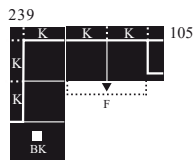

# BENELO

rozměry v cm

Y 3 6 3 8 0 0

taburet

Y 3 6 3 1 0 0

křeslo

Y 3 6 3 5 6 0

2 - REC

Y 3 6 3 6 6 4

2F - OTM / BK

F: postel (179x123)  
BK: úložný prostor  
K: nastavitelná opěrka hlavy

Y 3 6 3 6 6 5

OTM / BK - 2F

F: postel (179x123)  
BK: úložný prostor  
K: nastavitelná opěrka hlavy

Y 3 6 3 7 2 5