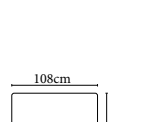

Taburet 105
D071801