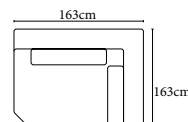

TRE 105-105
D071520