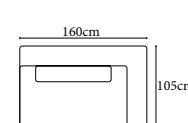

ELT 140 AT-re
D071127