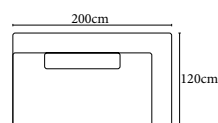

ELT 180T AT-re
D071135