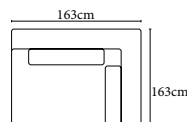

TRE 120-105
D071521