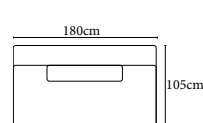

ELT 180
D071117