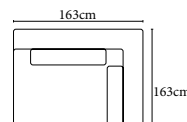

TRE 120-120
D071519