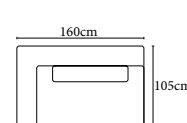

ELT 140 AT-li
D071126