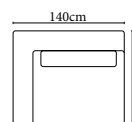

REC AT-li
D071660