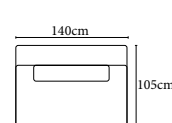

ELT 140
D071119