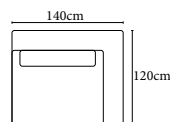

ELT 120T AT-re
D071102