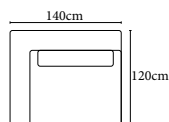

ELT 120T AT-li
D071101