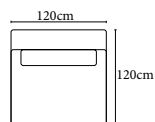

Elementy a kombinace

ELT 120T
D071100