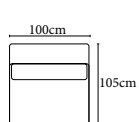

ELT 100
D071104