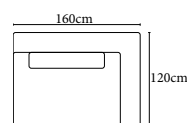

ELT 140T AT-re
D071125