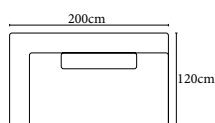

ELT 180T AT-li
D071134