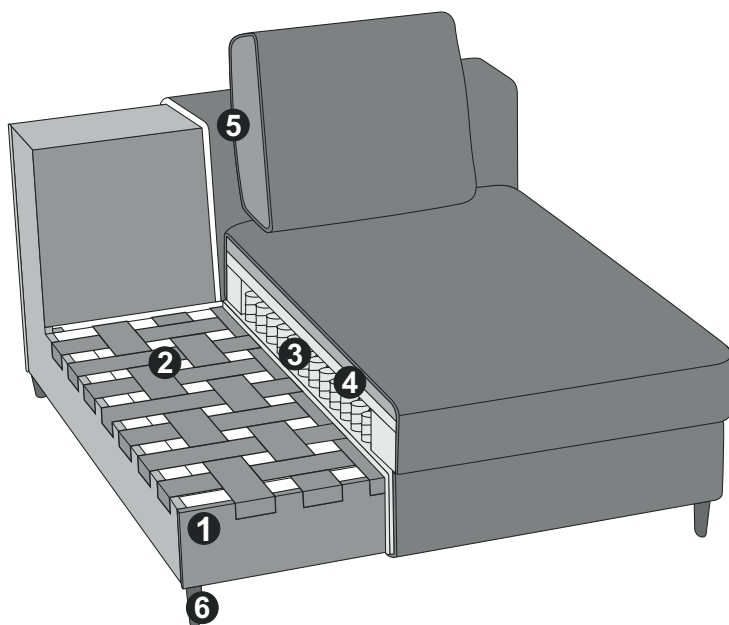

Informace CARL

V souladu s dobou: Okouzující a atraktivní – Carl je považován za Dona Juana designových pohovek. Je opravdu neodolatelný a svůdný. Carl vás bez obalu zve k relaxaci, pauze a odpočinku.

Taštičkové pružinové jádro? – Ach ano. Jedná se o bezkonkurenční prvotřídní kvalitu sedadel. Pružiny jsou vsíté samostatně do malých látkových kapes. Výsledkem je větší pevnost, stlačená hustota a stabilní robustnost. Carl navíc vždy zůstává ve formě díky taštičkovému pružinovému jádru.

INFORMACE O PRODUKTU

1 Rám: **konstrukce z bukového dřeva**

2 Odpružené sedadlo: **elastický polstrovaný popruh s plstěným krytem**

3 Sedák s čalouněnou konstrukcí: **Bodově elastické jádro s taštičkovou pružinou s měkkou, vysoce pružnou pěnovou vrstvou bez freonů (hustota 30 kg/m³)**

4 Sedák s čalouněnou konstrukcí: **Měkký polštářový topper s náplní z visco a silikonových vloček**

5 Konstrukce zadního čalounění: **volné polštáře s vysoce kvalitní visco vločkovou výplní**

6 Nohy: **Saténový nikl / Výška: 6 cm**

DOBŘE VĚDĚT

Celková hloubka k dispozici v 105+120 cm, potah:**Látka a kůže v jedné barvě**

Doplňky: **Zádový polštář s válcem, volitelně: polštář, ledvinový polštář, zádový polštář s nastavením opěrky hlavy**

Kovová základna dostupná v: