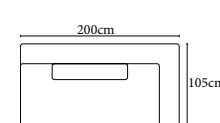

ELT 180 AT-re
D071137