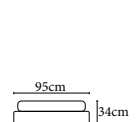

polštář s válcem
D071985

Kovová základna dostupná v: