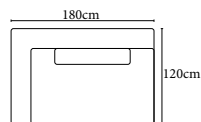

ELT 160T AT-li
D071129