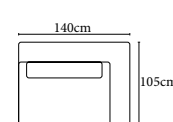

ELT 120 AT-re
D071122