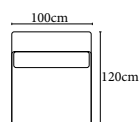

ELT 100T
D071105