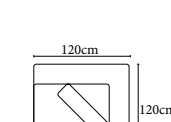

RE 120
D071512