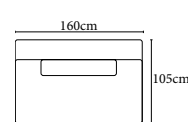

ELT 160
D071118