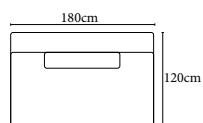

ELT 180T
D071133