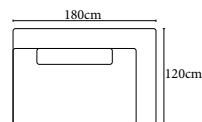

ELT 160T AT-re
D071130