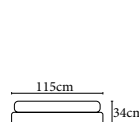

polštář s válcem
D071980