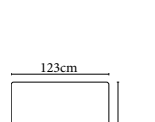

Taburet 120
D071800