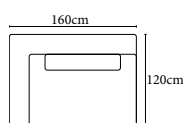

ELT 140T AT-li
D071124