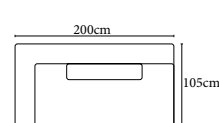

ELT 180 AT-li
D071136