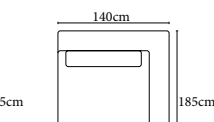

REC AT-re
D071661