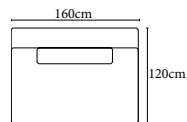

ELT 160T
D071128