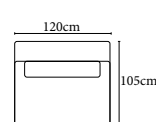

ELT 120
D071120