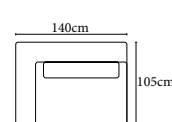

ELT 120 AT-li
D071121