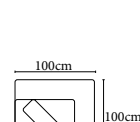

RE 100
D071511