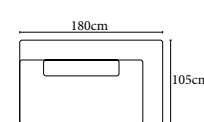

ELT 160 AT-re
D071132