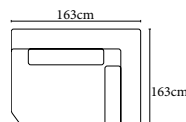

TRE 105-120
D071522