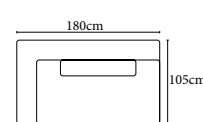

ELT 160 AT-li
D071131