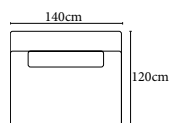

ELT 140T
D071123