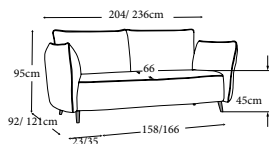

3sed-Sofa

Objednávka- číslo: D037300