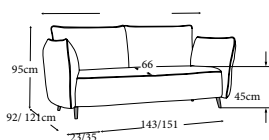

Elementy a kombinace

2.5sed-Sofa

Objednávka- číslo: D037250