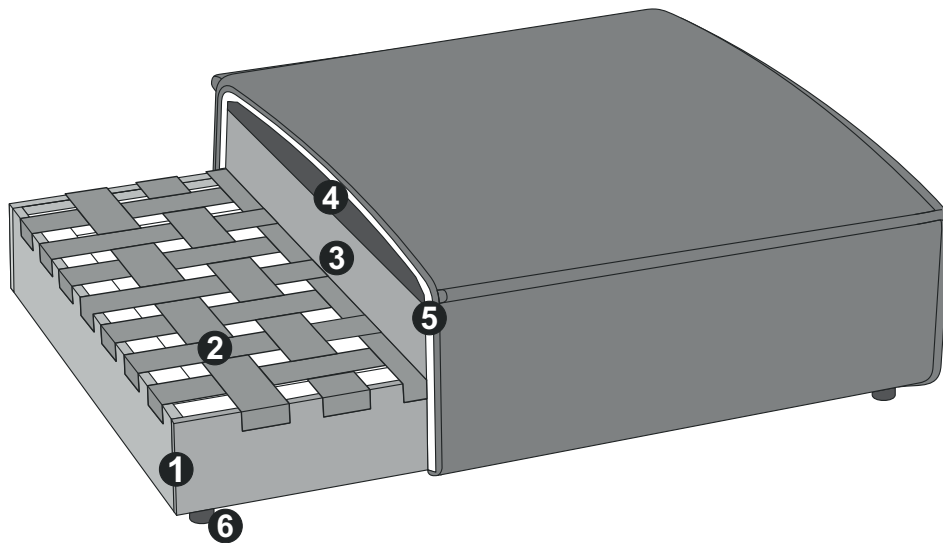

1 ČÍSLO POLOŽKY – BEZPOČETNĚ MNOHO KOMBINACÍ

Gabriel se skládá z různých jednotlivých prvků, které lze mezi sebou různě kombinovat. Vaše představivost je limit! Díky našemu novému konektorovému systému „easyjack“ lze jednotlivé prvky kdykoli snadno přeskládat bez náradí a bez asistenta.

Informace GABRIEL outdoor

Kreativ. Fantasievoll. Variabel. Puzzle Outdoor passt sich jeder Situation perfekt an: Mit den einzelnen Grundelementen lassen sich unzählig viele Kombinationen kreieren, die dank dem genialen Verbinder-System „easyjack“ spielend leicht neu arrangiert werden können. Durch seine Anpassungsfähigkeit und sein Facettenreichtum übt Puzzle Outdoor zweifelsfrei eine magische Anziehungskraft auf alle Möbelliebhaberinnen und -liebhaber aus. Mit diesem vielschichtigen Modell ist es gelungen den unvergleichlichen Komfort von drinnen nach draussen zu transportieren.