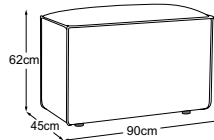

záda 90

Objednávka- číslo: D118902