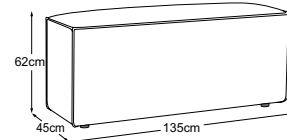

záda 135

Objednávka- číslo: D118903

Gabriel outdoor

COLONEL

<p>SH ST Standard ST Funktion</p> <p>38 90</p>	<p>Element 90x90</p>	<p>Element 135x90</p>	<p>područka 90</p>	<p>područka 135</p>
rozměry (hl.-levá/Š/V/hl.-pravá)	90/90/38/90	90/135/38/90	90/45/48/90	135/45/48/135
kg/m³/Collis	19/0.34/1	25/0.5/1	13/0.22/1	19/0.39/1
Funkce	Standard	Standard	Standard	Standard = bez funkce
Objednávka- číslo.	D118106B	D118108B	D118900	D118901
Barva nohou	černá	černá	černá	černá
Skupiny látek				
5M	33 800 Kč	44 500 Kč	23 000 Kč	31 500 Kč
7M	34 700 Kč	45 700 Kč	23 900 Kč	32 700 Kč
8M	35 500 Kč	46 900 Kč	24 800 Kč	33 900 Kč