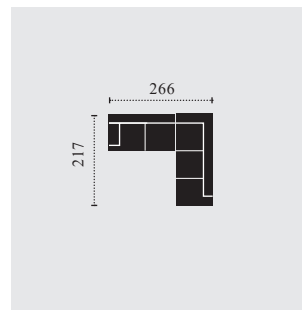

C718895

2.5-OTM Klein