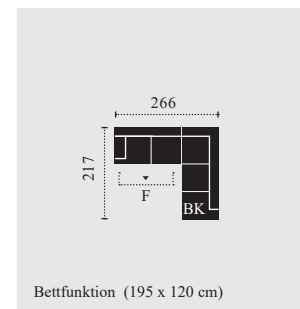

KOMBI ROZMĚRY C718250

2.5ER Sofa

C718300

3ER Sofa

C718666

2.5F-OTM/BK Klein

rozměry v cm
F: příčná postel
BK: úložný prostor

C718667