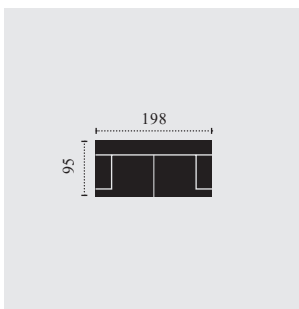

KORU

BENELO

Koru OTM-BK-klein-2.5F+2KST M4356 Freisteller L

Koru OTM-BK-klein-2.5F+2KST M4356 Freisteller L
Funktion

Koru 3er Sofa+KST

KORU

BENELO

INFORMACE O PRODUKTU A OBJEDNÁVCE

Rám:	Rám vyrobený z bukového a smrkového dřeva
Sedadlo:	s ocelovým pružinovým systémem
Opěradlo:	s kartonem (speciální na nábytek) a statickými pásy
Hustota pěn:	sedák 25/38kg/m ³ , opěrák s výplní Fiocco, područka 21/30kg/m ³ , funkce lůžka 21/30kg/m ³
FUNKCE:	m ³ Dřevěná kostra se skládací matrací, úložný prostor
DOPLŇKY:	ne
Hloubka / výška	59/46
sedu: Popis nohou:	kovová noha černá matná, výška 12cm
Barevná kombinace:	tkanina kompletní/kožená sedačka/rám
POZNÁMKY:	V objednávce prosím uveďte kombinaci zepředu, začátek zleva doprava Míry v cm uvedené v ceníku jsou přibližné hodnoty

KOMBI ROZMĚRY C718250

2.5ER Sofa

C718300

3ER Sofa

C718666

2.5F-OTM/BK Klein

rozměry v cm
F: příčná postel
BK: úložný prostor

C718667