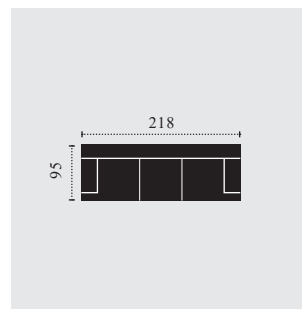

Rám:	Rám vyrobený z bukového a smrkového dřeva
Sedadlo:	s ocelovým pružinovým systémem
Opěradlo:	s kartonem (speciální na nábytek) a statickými pásy
Hustota pěn:	sedák 25/38kg/m ³ , opěrák s výplní Fiocco, područka 21/30kg/m ³ , funkce lůžka 21/30kg/m ³
FUNKCE:	m ³ Dřevěná kostra se skládací matrací, úložný prostor
DOPLŇKY:	ne
Hloubka / výška	59/46
sedu: Popis nohou:	kovová noha černá matná, výška 12cm
Barevná kombinace:	tkanina kompletní/kožená sedačka/rám
POZNÁMKY:	V objednávce prosím uveďte kombinaci zepředu, začátek zleva doprava Míry v cm uvedené v ceníku jsou přibližné hodnoty

KOMBI ROZMĚRY C718250

2.5ER Sofa

C718300

3ER Sofa

C718666

2.5F-OTM/BK Klein

rozměry v cm
F: příčná postel
BK: úložný prostor

C718667