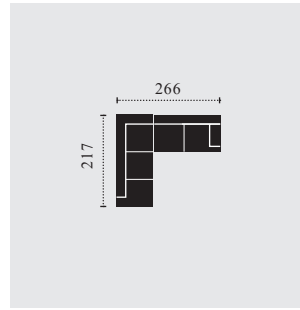

KOMBI ROZMĚRY C718250

2.5ER Sofa

C718300

3ER Sofa

C718666

2.5F-OTM/BK Klein

rozměry v cm
F: příčná postel
BK: úložný prostor

C718667

OTM/BK Klein-2.5F

C718895

2.5-OTM Klein

C718896

OTM Klein-2.5

C718805

taburet/BK

C718797