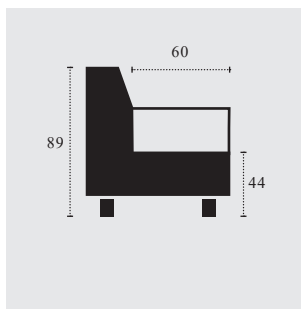

KORU

BENELO

Koru OTM-BK-klein-2.5F+2KST M4356 Freisteller L

Koru OTM-BK-klein-2.5F+2KST M4356 Freisteller L
Funktion

Koru 3er Sofa+KST

KORU

BENELO

INFORMACE O PRODUKTU A OBJEDNÁVCE

Rám:	Rám vyrobený z bukového a smrkového dřeva
Sedadlo:	s ocelovým pružinovým systémem
Opěradlo:	s kartonem (speciální na nábytek) a statickými pásy
Hustota pěn:	sedák 25/38kg/m ³ , opěrák s výplní Fiocco, područka 21/30kg/m ³ , funkce lůžka 21/30kg/m ³
FUNKCE:	m ³ Dřevěná kostra se skládací matrací, úložný prostor
DOPLŇKY:	ne
Hloubka / výška	59/46
sedu: Popis nohou:	kovová noha černá matná, výška 12cm
Barevná kombinace:	tkanina kompletní/kožená sedačka/rám
POZNÁMKY:	V objednávce prosím uveďte kombinaci zepředu, začátek zleva doprava Míry v cm uvedené v ceníku jsou přibližné hodnoty

KOMBI ROZMĚRY C718250

2.5ER Sofa

C718300

3ER Sofa

C718666

2.5F-OTM/BK Klein

rozměry v cm
F: příčná postel
BK: úložný prostor

C718667