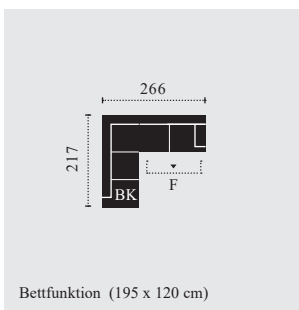

C718667

OTM/BK Klein-2.5F