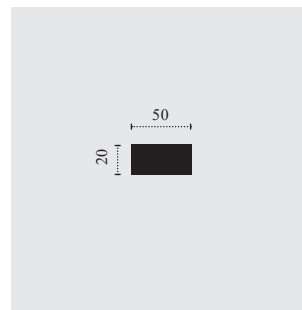

C718797

opěrka hlavy