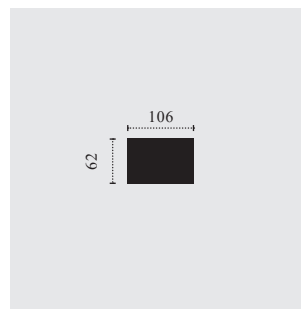

Rám:	Rám vyrobený z bukového a smrkového dřeva
Sedadlo:	s ocelovým pružinovým systémem
Opěradlo:	s pásy
Hustota pěn:	sedák 30/15, opěrák 23/75, područková část 25/15
FUNKCE:	opěrky hlavy pružné
DOPLŇKY:	ne
Hloubka / výška	59 cm/45 cm
sedu: Popis nohou:	kovová noha, výška 12 cm
Barevná kombinace:	kompletní
POZNÁMKY:	V objednávce prosím uveďte kombinaci zepředu, začátek zleva doprava Míry v cm uvedené v ceníku jsou přibližné hodnoty

LOKI

BENELO

KOMBI ROZMĚRY

C974200
2er-Sofa

C974300
3er-Sofa

C974601
3-OTM

C974602
OTM-3

C974800
taburet