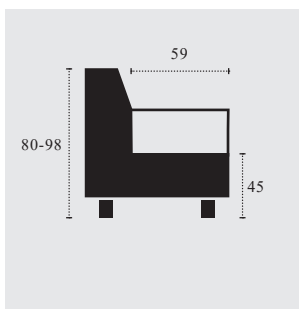

Rám:	Rám vyrobený z bukového a smrkového dřeva
Sedadlo:	s ocelovým pružinovým systémem
Opěradlo:	s pásy
Hustota pěn:	sedák 30/15, opěrák 23/75, područková část 25/15
FUNKCE:	opěrky hlavy pružné
DOPLŇKY:	ne
Hloubka / výška	59 cm/45 cm
sedu: Popis nohou:	kovová noha, výška 12 cm
Barevná kombinace:	kompletní
POZNÁMKY:	V objednávce prosím uveďte kombinaci zepředu, začátek zleva doprava Míry v cm uvedené v ceníku jsou přibližné hodnoty

LOKI

BENELO

KOMBI ROZMĚRY

C974200
2er-Sofa

C974300
3er-Sofa

C974601
3-OTM

C974602
OTM-3

C974800
taburet