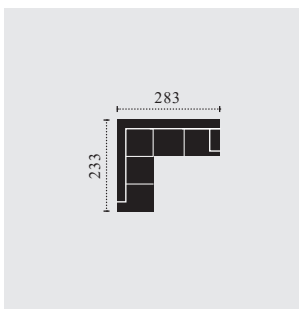

Rám:	Rám vyrobený z bukového a smrkového dřeva
Sedadlo:	s ocelovým pružinovým systémem
Opěradlo:	s pásy
Hustota pěn:	sedák 30/15, opěrák 23/75, područková část 25/15
FUNKCE:	opěrky hlavy pružné
DOPLŇKY:	ne
Hloubka / výška	59 cm/45 cm
sedu: Popis nohou:	kovová noha, výška 12 cm
Barevná kombinace:	kompletní
POZNÁMKY:	V objednávce prosím uveďte kombinaci zepředu, začátek zleva doprava Míry v cm uvedené v ceníku jsou přibližné hodnoty

LOKI

BENELO

KOMBI ROZMĚRY

C974200
2er-Sofa

C974300
3er-Sofa

C974601
3-OTM

C974602
OTM-3

C974800
taburet