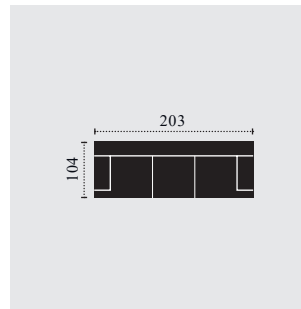

Rám:	Rám vyrobený z bukového a smrkového dřeva
Sedadlo:	s ocelovým pružinovým systémem
Opěradlo:	s pásy
Hustota pěn:	sedák 30/15, opěrák 23/75, područková část 25/15
FUNKCE:	opěrky hlavy pružné
DOPLŇKY:	ne
Hloubka / výška	59 cm/45 cm
sedu: Popis nohou:	kovová noha, výška 12 cm
Barevná kombinace:	kompletní
POZNÁMKY:	V objednávce prosím uveďte kombinaci zepředu, začátek zleva doprava Míry v cm uvedené v ceníku jsou přibližné hodnoty

LOKI

BENELO

KOMBI ROZMĚRY

C974200
2er-Sofa

C974300
3er-Sofa

C974601
3-OTM

C974602
OTM-3

C974800
taburet

rozměry v cm

LOKI

BENELO

Kategorie látek:

1S:START, JAM, BUFFALO, FRISCO, COSY, SPARTA, CAMPSBAY, DENVER, ATHENE, OLYMPIA, RHODOS, INDY, RIB, ORLANDO, MIRACLE, BOSTON, GRIMALDI, NEW YORK

2S:VEGA, NEW_LUCCA, ALL_SENSES, PULSE, STELLARE, RIMINI, VICENZA,