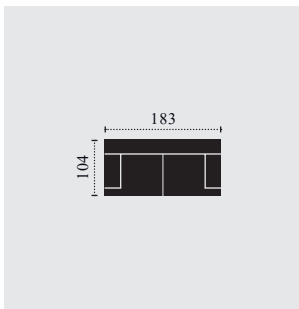

Rám:	Rám vyrobený z bukového a smrkového dřeva
Sedadlo:	s ocelovým pružinovým systémem
Opěradlo:	s pásy
Hustota pěn:	sedák 30/15, opěrák 23/75, područková část 25/15
FUNKCE:	opěrky hlavy pružné
DOPLŇKY:	ne
Hloubka / výška	59 cm/45 cm
sedu: Popis nohou:	kovová noha, výška 12 cm
Barevná kombinace:	kompletní
POZNÁMKY:	V objednávce prosím uveďte kombinaci zepředu, začátek zleva doprava Míry v cm uvedené v ceníku jsou přibližné hodnoty

LOKI

BENELO

KOMBI ROZMĚRY

C974200
2er-Sofa

C974300
3er-Sofa

C974601
3-OTM

C974602
OTM-3

C974800
taburet