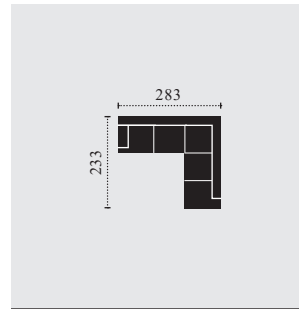

Rám:	Rám vyrobený z bukového a smrkového dřeva
Sedadlo:	s ocelovým pružinovým systémem
Opěradlo:	s pásy
Hustota pěn:	sedák 30/15, opěrák 23/75, područková část 25/15
FUNKCE:	opěrky hlavy pružné
DOPLŇKY:	ne
Hloubka / výška	59 cm/45 cm
sedu: Popis nohou:	kovová noha, výška 12 cm
Barevná kombinace:	kompletní
POZNÁMKY:	V objednávce prosím uveďte kombinaci zepředu, začátek zleva doprava Míry v cm uvedené v ceníku jsou přibližné hodnoty

LOKI

BENELO

KOMBI ROZMĚRY

C974200
2er-Sofa

C974300
3er-Sofa

C974601
3-OTM

C974602
OTM-3

C974800
taburet