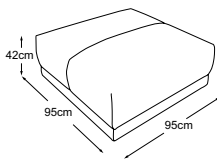

taburet velký
Objednávka- číslo: D014805