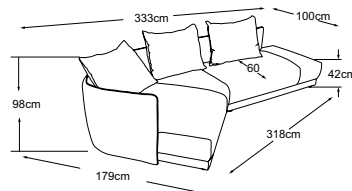

Plastová základna dostupná v:

B

černá mat

Kombinace

2HT-L |prodloužená pohovka P, součástí 3 polštáře
Objednávka- číslo: D014522

prodloužená pohovka L | 2HT-P, součástí 3 polštáře
Objednávka- číslo: D014523