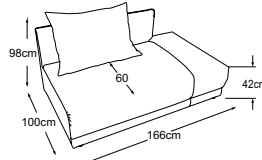

2HT-P součástí 1 polštář
Objednávka- číslo: D014521