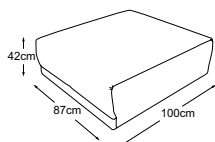

Dekoratívni polštáře dostupné v mnoha provedeních a variantách potahů.

Plastová základna dostupná v:

B

černá mat

Kombinace

mezistolička

Objednávka- číslo: D014810

područkový polštář

Objednávka- číslo: D014950

Morgan COLONEL

<p>SH ST Standard ST Funktion</p>	<p>2HT-L prodloužená pohovka P, součástí 3 polštáře</p>	<p>prodloužená pohovka L 2HT- P, součástí 3 polštáře</p>	<p>Megasofa součástí 2 polštáře</p>	<p>taburet velký</p>
rozměry (hl.-levá/B/H/hl.-pravá)	100/333/98/179	179/333/98/100	100/253/98/100	95/95/42/95
kg/m ² /Collis	108/3.56/2	108/3.56/2	88/2.16/2	24/0.43/1
	Standard = bez funkce			
Funkce	Standard	Standard	Standard	Standard
Objednávka- číslo.	D014522B	D014523B	D014530B	D014805B
Barva nohou	černá	černá	černá	černá
Skupiny látek				
1M	106 200 Kč	106 200 Kč	76 500 Kč	19 300 Kč
2M	109 200 Kč	109 200 Kč	78 700 Kč	19 800 Kč
4M	114 600 Kč	114 600 Kč	82 700 Kč	20 700 Kč
5M	119 900 Kč	119 900 Kč	86 700 Kč	21 600 Kč
7M	126 800 Kč	126 800 Kč	91 800 Kč	22 700 Kč