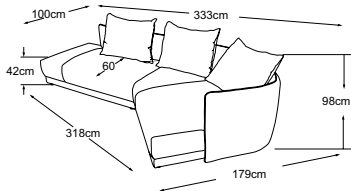

Plastová základna dostupná v:

B

černá mat

Kombinace

2HT-L |prodloužená pohovka P, součástí 3 polštáře
Objednávka- číslo: D014522