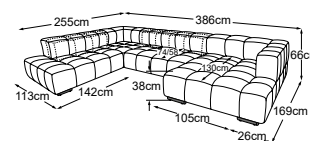

prodloužená pohovka L + Element 140 (2 RVM) + roh + 2HT P (RVM)
Objednávka- číslo: D088770

2HT L (RVM) + roh + Element 140 (2 RVM) + prodloužená pohovka P
Objednávka- číslo: D088771

Norris

COLONEL

<p>SH 38 ST Standard 74 ST Funkce 58</p>					
	Element 70	Element 70	Element 105	Element 105	
	rozměry (hl.-levá/Š/V/hl.-pravá)	113/70/66/113	113/70/66/113	113/105/66/113	113/105/66/113
	kg/m ³ /Collis	24/0.48/1	24/0.48/1	38/0.82/1	38/0.82/1
<small>Standard = bez funkce, RVM = Nastavení zad</small>					
Funkce	Standard součástí RVM	Standard součástí RVM	Standard součástí RVM	Standard součástí RVM	
Objednávka- číslo.	D088125B	D088125C	D088117B	D088117C	
Barva nohou	černá	chrom	černá	chrom	
Skupiny látek					
1M	27 400 Kč	27 400 Kč	35 500 Kč	35 500 Kč	
2M	28 200 Kč	28 200 Kč	36 400 Kč	36 400 Kč	
4M	29 400 Kč	29 400 Kč	37 800 Kč	37 800 Kč	
5M	30 700 Kč	30 700 Kč	39 200 Kč	39 200 Kč	
7M	32 400 Kč	32 400 Kč	41 100 Kč	41 100 Kč	
Skupiny kůží					
2L	40 600 Kč	40 600 Kč	53 800 Kč	53 800 Kč	
3L	42 100 Kč	42 100 Kč	56 400 Kč	56 400 Kč	
4L	43 400 Kč	43 400 Kč	58 400 Kč	58 400 Kč	
5L	45 800 Kč	45 800 Kč	62 600 Kč	62 600 Kč	