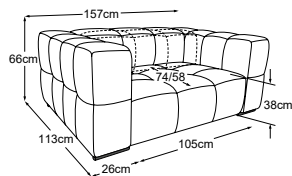

Elementy a kombinace

křeslo součástí RVM
Objednávka- číslo: D088101