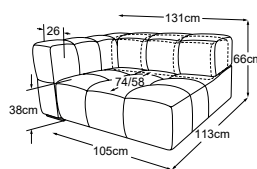

Element 105 L součástí RVM
Objednávka- číslo: D088123