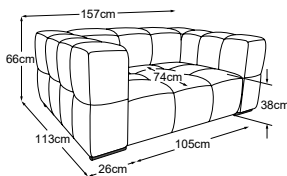

křeslo
Objednávka- číslo: D088100