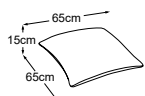

taburet velký
Objednávka- číslo: D088815B

polštář, 65x65 cm
Objednávka- číslo: D088950

Dekorativní polštáře dostupné v mnoha provedeních a variantách potahů.

RVM = Nastavení zad ručně

Kovová základna dostupná v: