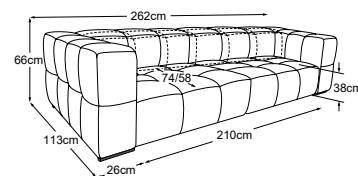

Megasofa součástí RVM
Objednávka- číslo: D088530