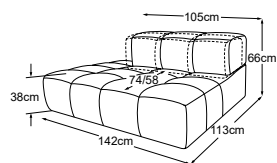

2HT-L součástí RVM
Objednávka- číslo: D088520