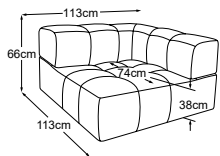

Roh
Objednávka- číslo: D088519