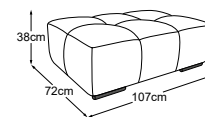

taburet velký
Objednávka- číslo: D088815B

polštář, 65x65 cm
Objednávka- číslo: D088950

Dekorativní polštáře dostupné v mnoha provedeních a variantách potahů.

RVM = Nastavení zad ručně

Kovová základna dostupná v: