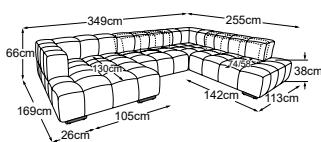

prodloužená pohovka L + Element 105 (RVM) + roh + 2HT P (RVM)
Objednávka- číslo: D088641