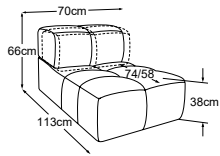

Elementy a kombinace

Element 70 bez područek
součástí RVM *Objednávka-
číslo: D088125*