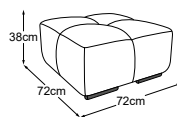

2HT-L součástí RVM
Objednávka- číslo: D088520

2HT-P součástí RVM
Objednávka- číslo: D088521

prodloužená pohovka L
Objednávka- číslo: D088121

prodloužená pohovka P
Objednávka- číslo: D088122

taburet
Objednávka- číslo: D088800B