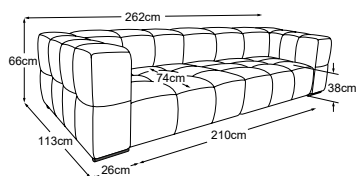

Megasofa
Objednávka- číslo: D088531