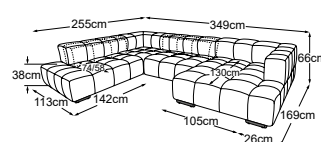

2HT L (RVM) + roh + Element 105 (RVM) + prodloužená pohovka P Objednávka- číslo: D088642