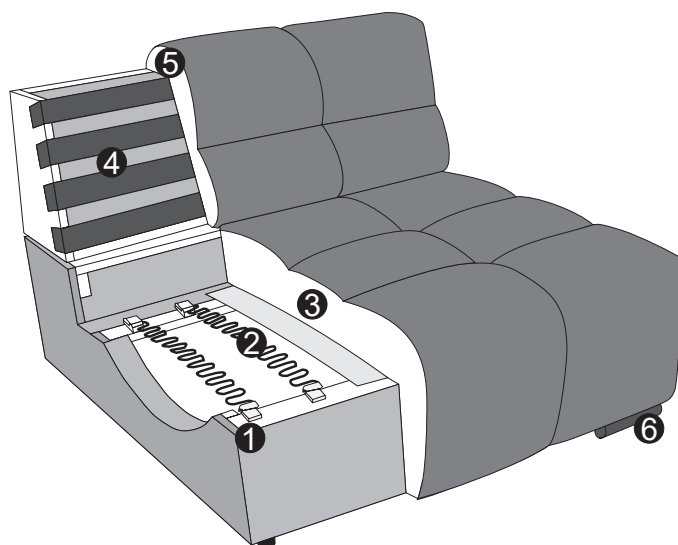

INFORMACE O PRODUKTU

1 Rám: **konstrukce z bukového dřeva**

2 Odpružené sedadlo: **trvale elastické ocelové vlnité pružiny Nosag s plstěným krytem**

3 Struktura čalounění sedadel: **Vysoce elastická studená pěna bez freonů (hustota 35 kg/m³) s měkkou vrstvou vysoce měkké pěny bez freonů (hustota 30 kg/m³)**