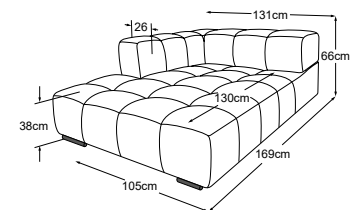

prodloužená pohovka L
Objednávka- číslo: D088121