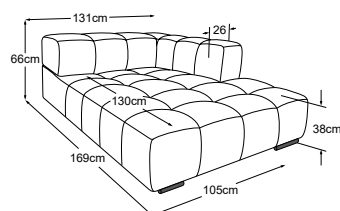

prodloužená pohovka P
Objednávka- číslo: D088122

Dekorativní polštáře dostupné v mnoha provedeních a variantách potahů.

RVM = Nastavení zad ručně