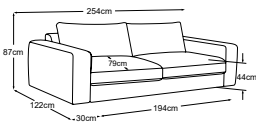

Mega sofa

Objednávka- číslo: D079530B