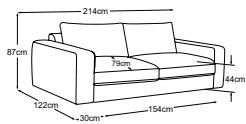

Elementy

velké sofa

Objednávka- číslo: D079430B