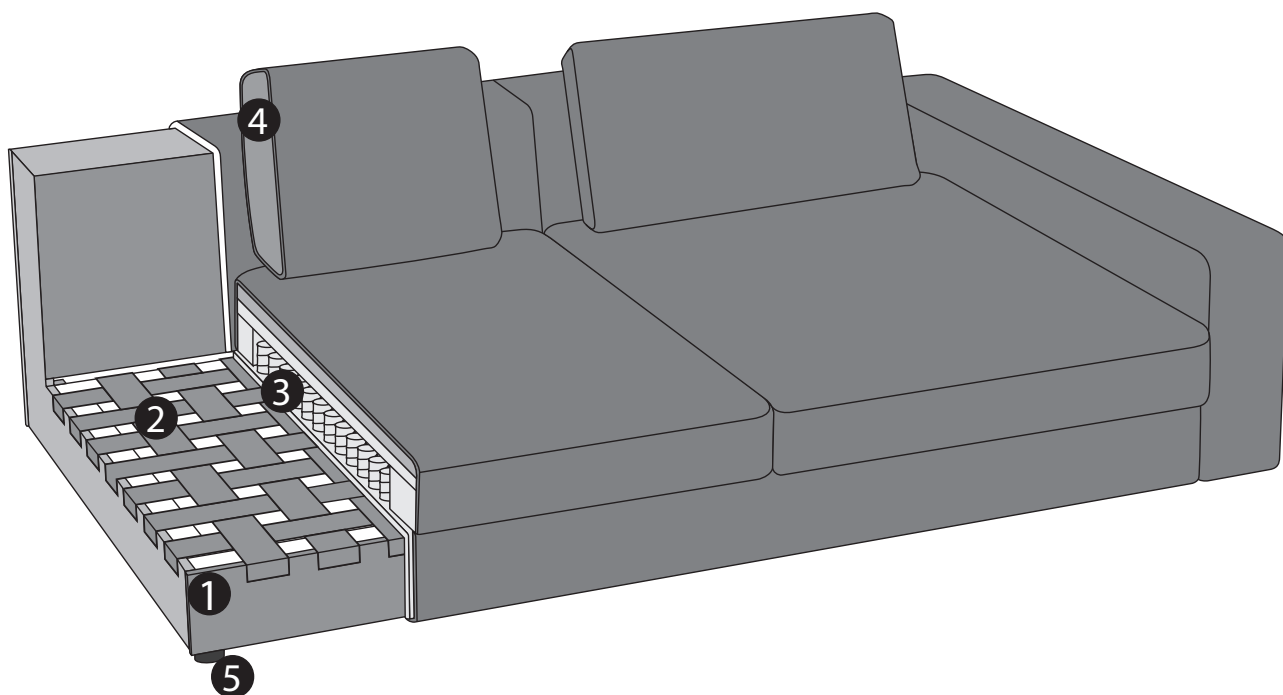

## INFORMACE O PRODUKTU

1 Rám: **konstrukce z bukového dřeva**

2 Odpružení sedadla: **elastický polstrovaný popruh s plstěným krytem**

3 Struktura čalounění sedadel: **Kapsové pružinové jádro s pěnovou vrstvou bez freonů (hustota 30 kg/m<sup>3</sup>)**