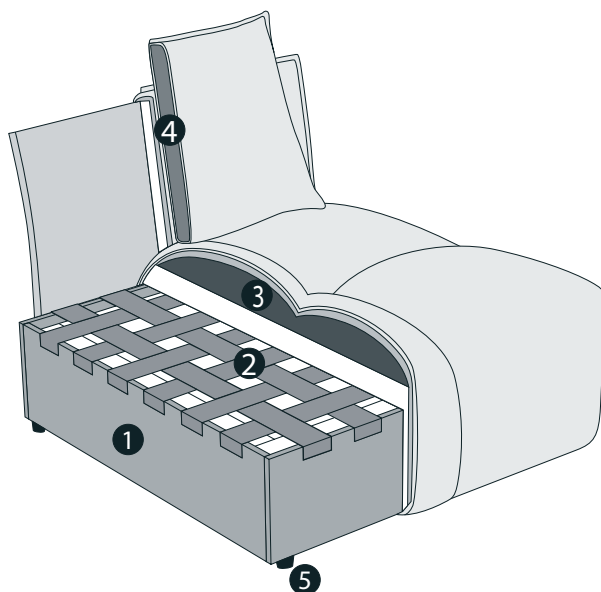

INFORMACE O PRODUKTU

1 Rám: **konstrukce z bukového dřeva**

2 Odpružené sedadlo: **pružné polstrovací popruhy**

3 Sedák s čalouněnou konstrukcí: **Vysoce elastická studená pěna bez freonů (hustota 35 kg/m³) s měkkým potahem polštáře komory vyplněným visko vložkami a směsí silikonu.**