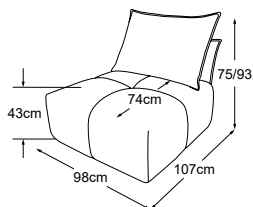

Plastová základna dostupná v:

B

černá mat

Elementy

**Element bez područek součástí
1 polštář A**

Objednávka- číslo: D064105