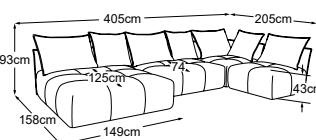

prod. Poh. | ELT široký | roh | ELT bez podr. součástí 4 polštář A , 3 polštář B

Objednávka- číslo: D064510