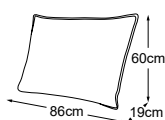

Objednávka- číslo: D064921

Široký zádivový polštář (polštář A)

Objednávka- číslo: D064920

záda 70

Objednávka- číslo: D085902

Polštář A = 86x60x19

Polštář B = 66x60x19

Dekoratивní polštáře dostupné v mnoha provedeních a variantách potahů.