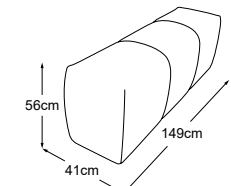

područka dlouhá

Objednávka- číslo: D064900