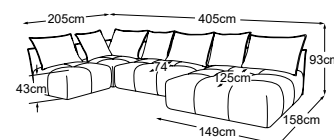

ELT bez podr. | roh | ELT široký | prod. Poh. součástí 4 polštář A , 3 polštář B

Objednávka- číslo: D064511