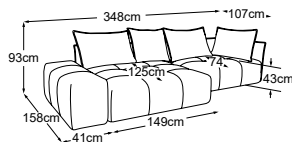

Objednávka- číslo: D064921

Široký zádivový polštář (polštář A)

Objednávka- číslo: D064920

záda 70

Objednávka- číslo: D085902

Polštář A = 86x60x19

Polštář B = 66x60x19

Dekoratивní polštáře dostupné v mnoha provedeních a variantách potahů.

Kombinationen

Plastová základna dostupná v:

B

černá mat

Přibližné informace v centimetrech se mohou změnit

podr. L | prod. Poh. | ELT široký | podr. P součástí 3 polštář A , 1 polštář B

Objednávka- číslo: D064500