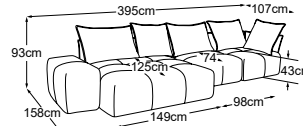

podr. krátká | prod. Poh. | ELT bez podr. | roh součástí 3 polštář A & 2 polštář B

Objednávka- číslo: D064525