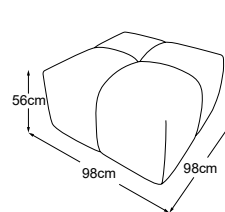

taburet vysoký

Objednávka- číslo: D064801