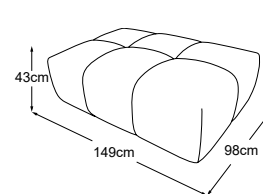

taburet lavice

Objednávka- číslo: D64805