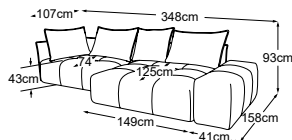

Objednávka- číslo: D064921

Široký zádivový polštář (polštář A)

Objednávka- číslo: D064920

záda 70

Objednávka- číslo: D085902

Polštář A = 86x60x19

Polštář B = 66x60x19

Dekoratивní polštáře dostupné v mnoha provedeních a variantách potahů.

Kombinationen

Plastová základna dostupná v:

B

černá mat

Přibližné informace v centimetrech se mohou změnit

podr. L | prod. Poh. | ELT široký | podr. P součástí 3 polštář A , 1 polštář B

Objednávka- číslo: D064500