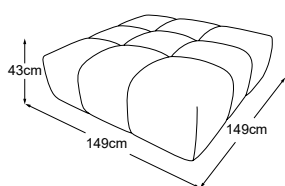

Mega taburet

Objednávka- číslo: D064810