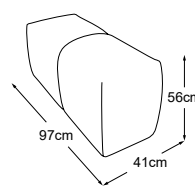

područka krátká

Objednávka- číslo: D064901