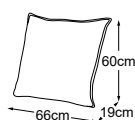

Úzký zádivový polštář (polštář B)

Objednávka- číslo: D064921