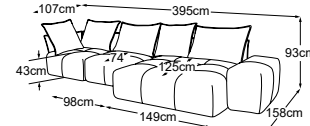

roh | ELT bez podr. | prod. Poh. | podr. krátká součástí 3 polštář A , 2 polštář B

Objednávka- číslo: D064526

Polštář A = 86x60x19

Polštář B = 66x60x19