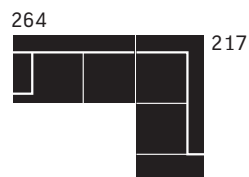

C 184667

OTM/BK KLEIN - 2F

F: postel (184x122)
BK: úložný prostor
malý

F: postel (184x122)
BK: úložný prostor
malý

C 184797

opěrka hlavy

C 184891

2-OTM/KLEIN

C 184892

OTM/KLEIN - 2

WENDY

BENELO

Kategorie látek:

1S:START, JAM, BUFFALO, FRISCO, COSY, SPARTA, CAMPSBAY, DENVER, ATHENE, OLYMPIA, RHODOS, INDY, RIB, ORLANDO, MIRACLE, BOSTON, GRIMALDI, NEW YORK

2S:VEGA, NEW_LUCCA, ALL_SENSES, PULSE, STELLARE, RIMINI, VICENZA, FUEGO, VELVET