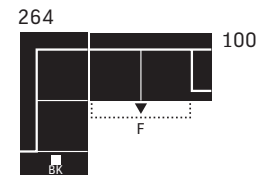

Rám:	Rám vyrobený z bukového a smrkového dřeva
Sedadlo:	s ocelovým pružinovým systémem
Opěradlo:	s elastickými a statickými pásy
Hustota pěn:	sedák 25/38 kg/m ³ , opěradlo s výplní, podpaží 25/38 kg/m ³ , funkce lůžka 21/30 kg/m ³ ,
FUNKCE:	úložný prostor
DOPLŇKY:	lze objednat více opěrek hlavy
Hloubka / výška	60/46
sedu: Popis nohou:	kovová noha chromovaná, výška 4,2 cm
Barevná kombinace:	sedadlo/rám
POZNÁMKY:	V objednávce prosím uveďte kombinaci zepředu, začátek zleva doprava Míry v cm uvedené v ceníku jsou přibližné hodnoty

WENDY

BENEDDO

rozměry v cm

C 184800

taburet

80
80

C 184666

2F-OTM/BK KLEIN

C 184667

OTM/BK KLEIN - 2F

F: postel (184x122)
BK: úložný prostor
malý

F: postel (184x122)
BK: úložný prostor
malý

C 184797

opěrka hlavy

C 184891

2-OTM/KLEIN