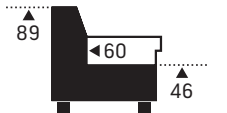

WENDY

BENELO

Wendy 2F-OTMBK KLEIN C261 freisteller seitlich

Wendy 2F-OTMBK KLEIN C261 freisteller funktion

Wendy 2F-OTMBK KLEIN C261 freisteller funktion seitlich

WENDY

BENELO

INFORMACE O PRODUKTU A OBJEDNÁVCE

Rám:	Rám vyrobený z bukového a smrkového dřeva
Sedadlo:	s ocelovým pružinovým systémem
Opěradlo:	s elastickými a statickými pásy
Hustota pěn:	sedák 25/38 kg/m ³ , opěradlo s výplní, podpaží 25/38 kg/m ³ , funkce lůžka 21/30 kg/m ³ ,
FUNKCE:	úložný prostor
DOPLŇKY:	lze objednat více opěrek hlavy
Hloubka / výška	60/46
sedu: Popis nohou:	kovová noha chromovaná, výška 4,2 cm
Barevná kombinace:	sedadlo/rám
POZNÁMKY:	V objednávce prosím uveďte kombinaci zepředu, začátek zleva doprava Míry v cm uvedené v ceníku jsou přibližné hodnoty

WENDY

BENEDDO

rozměry v cm

C 184800

taburet

80
80

C 184666

2F-OTM/BK KLEIN