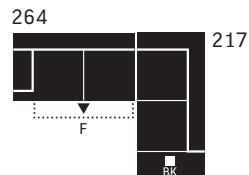

WENDY

BENEDDO

rozměry v cm

C 184800

taburet

80
80

C 184666

2F-OTM/BK KLEIN

C 184667

OTM/BK KLEIN - 2F

F: postel (184x122)
BK: úložný prostor
malý

F: postel (184x122)
BK: úložný prostor
malý

C 184797

opěrka hlavy

C 184891

2-OTM/KLEIN