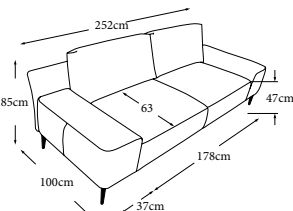

3sed-Sofa

Objednávka- číslo: D012300

taburet

Objednávka- číslo: D012800

Objednávka- číslo: D012797