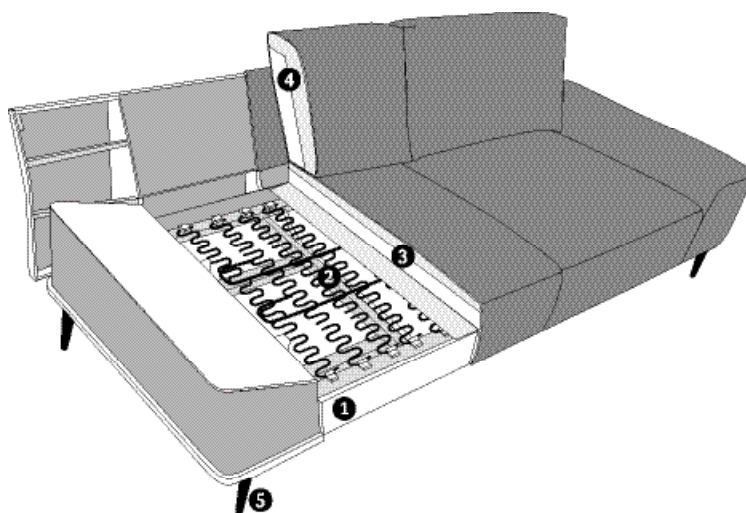

INFORMACE O PRODUKTU

1 Rám: **konstrukce z bukového dřeva**

2 Odpružené sedadlo: **trvale elastické ocelové vlnité pružiny Nosag s plstěným krytem**

3 Sedák s čalouněnou konstrukcí: **vysoce elastická studená pěna bez freonů (hustota 35 kg/m³) s vysoce kvalitní vrstvou visco pěny (hustota 45 kg/m³)**