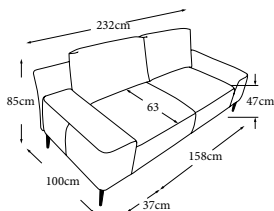

Elementy a kombinace

2.5sed-Sofa

Objednávka- číslo: D012250