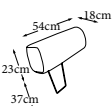

Elementy a kombinace

2.5sed-Sofa

Objednávka- číslo: D012250

3sed-Sofa

Objednávka- číslo: D012300

taburet

Objednávka- číslo: D012800

opěrka hlavy