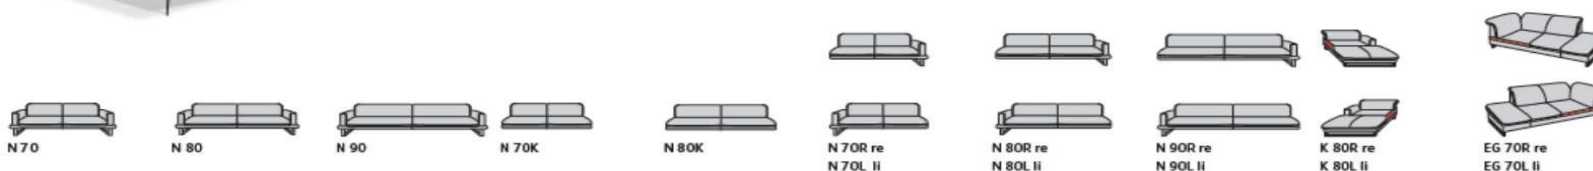

24600 SHERRY

in-ELIS CZ, s.r.o.

www.inelis.cz

W.SCHILLIG

Typ č.	N 70	N 80	N 90	N 70K	N 80K	N 70R re N 70L li	N 80R re N 80L li	N 90R re N 90L li	K 80R re K 80L li	EG 70R re EG 70L li
	Pohovka	Pohovka velká	Pohovka velká	Pohovka bez OP	Pohovka velká bez OP	Pohovka s OP L/P	Pohovka velká s OP L/P	Pohovka velká s OP L/P	Prodloužená pohovka L/P	Rohový otoman L/P
rozměry v cm	174/111/81/42	194/111/81/42	214/111/81/42	142/111/81/42	162/111/81/42	158/111/81/42	178/111/81/42	198/111/81/42	102/192/81/42	109/230/81/42
Š/H/V/S										
Kategorie kůže										
LK10	-	-	-	-	-	-	-	-	-	-
LK20	-	-	-	-	-	-	-	-	-	-
LK30	83 324	88 448	93 499	52 060	56 813	67 729	72 704	77 830	70 403	85 627
LK40	89 563	95 132	100 703	56 070	61 343	72 779	78 349	83 993	75 082	92 384
LK50	94 687	100 852	106 793	59 338	65 056	77 087	83 028	89 117	78 943	97 955
LK60	99 960	106 421	112 807	62 754	68 768	81 319	87 707	94 242	82 879	103 524
LK70	-	-	-	-	-	-	-	-	-	-
LK80	110 208	117 709	124 913	69 437	76 344	89 860	97 063	104 490	90 602	114 812
LK90	116 447	124 468	132 116	73 373	80 800	94 910	102 708	110 580	95 281	121 496
LK100	-	-	-	-	-	-	-	-	-	-
LK110	-	-	-	-	-	-	-	-	-	-
LK120	145 410	155 881	165 907	92 088	101 668	118 748	128 923	139 246	117 115	152 984
nast.opěrka hlavy	KV2	KV2	KV2	KV2	KV2	KV2	KV2	KV2	KV1	KV3
Příplatek	10 432	10 432	10 432	10 432	10 432	10 432	10 432	10 432	5 215	15 647